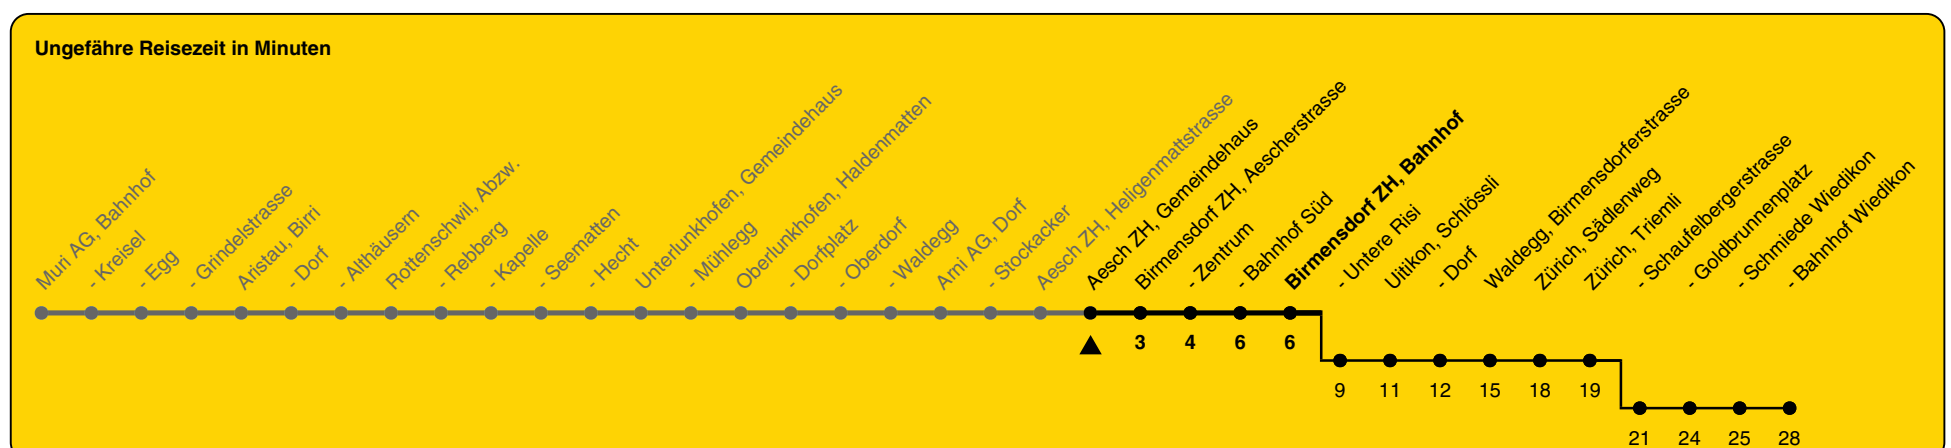

245

ZVV-Contact 0800 988 988 | zvv.ch

Zum Live-Fahrplan

Gemeindehaus

Richtung **Birmensdorf ZH, Bahnhof**

h	Montag - Freitag	Samstag	Sonn- und Feiertag
5	44b	53	
6	23b 53b	23 53	23a
7	23b 53b	23 53	23a
8	23b 53b	23 53	23a
9	23 53	23 53	23a
10	23 53	23 53	23a
11	23 53	23 53	23a
12	23 53	23 53	23a
13	23 53	23 53	23a
14	23 53	23 53	23a
15	23 53b	23 53	23a
16	23b 53b	23 53	23a
17	23b 53b	23 53	23a
18	23b 53b	23 53	23a
19	23b 53b	23 53	23a
20	23a	23a	23a
21	23a	23a	23a
22	23a	23a	23a
23	23a	23a	23a
0			

a) bis Zürich, Bahnhof Wiedikon b) bis Zürich, Triemli

Als Feiertage gelten: 25./26. Dez., 1./2. Jan., Karfreitag, Ostermontag, Auffahrt, Pfingstmontag, 1. Aug.

Gültig von 10.12.2023 bis 14.12.2024

GEMEINSAM VORWÄRTS.