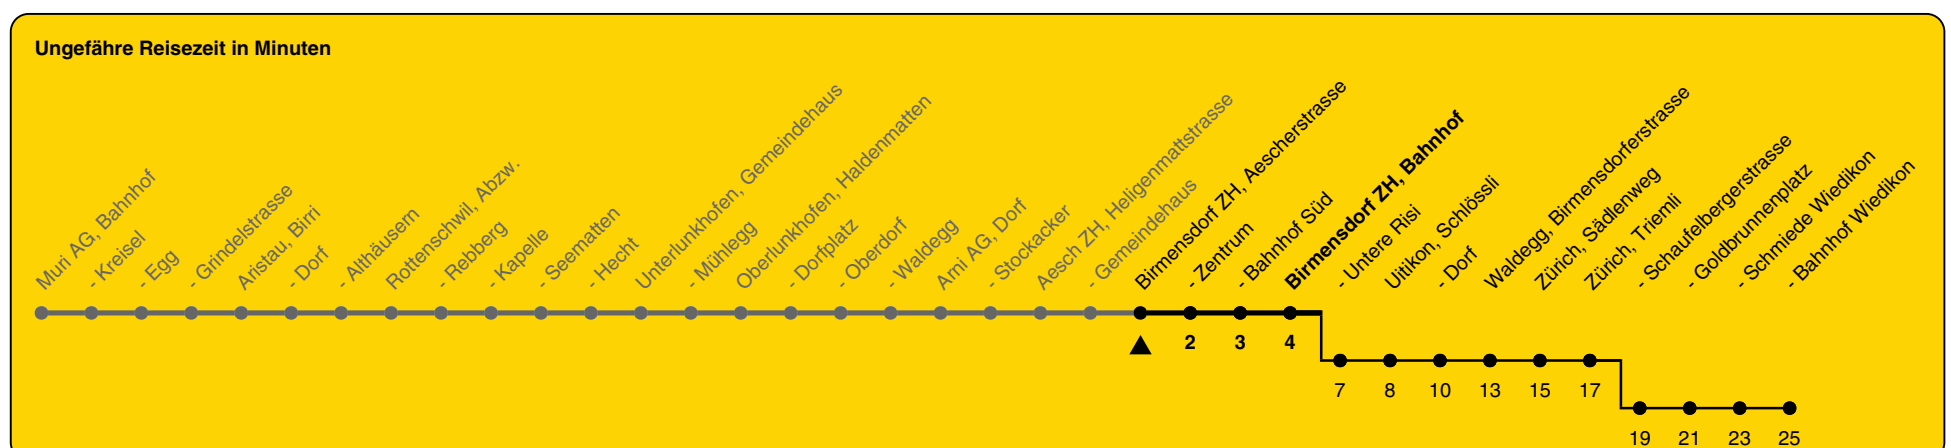

245

ZVV-Contact 0800 988 988 | zvv.ch

Zum Live-Fahrplan

Aescherstrasse

Richtung **Birmensdorf ZH, Bahnhof**

h	Montag - Freitag	Samstag	Sonn- und Feiertag
5	47b	56	
6	26b 56b	26 56	26a
7	26b 56b	26 56	26a
8	26b 56b	26 56	26a
9	26 56	26 56	26a
10	26 56	26 56	26a
11	26 56	26 56	26a
12	26 56	26 56	26a
13	26 56	26 56	26a
14	26 56	26 56	26a
15	26 56b	26 56	26a
16	26b 56b	26 56	26a
17	26b 56b	26 56	26a
18	26b 56b	26 56	26a
19	26b 56b	26 56	26a
20	26a	26a	26a
21	26a	26a	26a
22	26a	26a	26a
23	26a	26a	26a
0			

a) bis Zürich, Bahnhof Wiedikon b) bis Zürich, Triemli

Als Feiertage gelten: 25./26. Dez., 1./2. Jan., Karfreitag, Ostermontag, Auffahrt, Pfingstmontag, 1. Aug.

Gültig von 10.12.2023 bis 14.12.2024

GEMEINSAM VORWÄRTS.