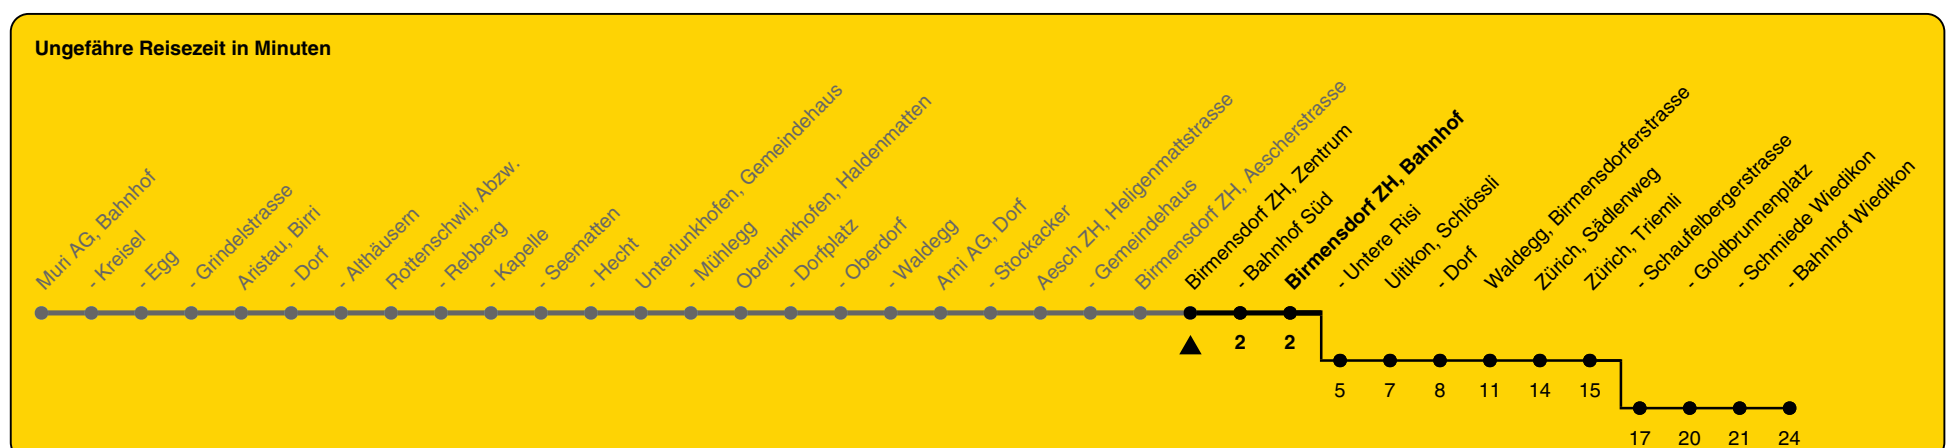

# 245

ZVV-Contact 0800 988 988 | zvv.ch

Zum Live-Fahrplan

Zentrum

## Richtung **Birmensdorf ZH, Bahnhof**

h	Montag - Freitag	Samstag	Sonn- und Feiertag
5	48b	57	
6	27b 57b	27 57	27a
7	27b 57b	27 57	27a
8	27b 57b	27 57	27a
9	27 57	27 57	27a
10	27 57	27 57	27a
11	27 57	27 57	27a
12	27 57	27 57	27a
13	27 57	27 57	27a
14	27 57	27 57	27a
15	27 57b	27 57	27a
16	27b 57b	27 57	27a
17	27b 57b	27 57	27a
18	27b 57b	27 57	27a
19	27b 57b	27 57	27a
20	27a	27a	27a
21	27a	27a	27a
22	27a	27a	27a
23	27a	27a	27a
0			

a) bis Zürich, Bahnhof Wiedikon      b) bis Zürich, Triemli

Als Feiertage gelten: 25./26. Dez., 1./2. Jan., Karfreitag, Ostermontag, Auffahrt, Pfingstmontag, 1. Aug.

Gültig von 10.12.2023 bis 14.12.2024