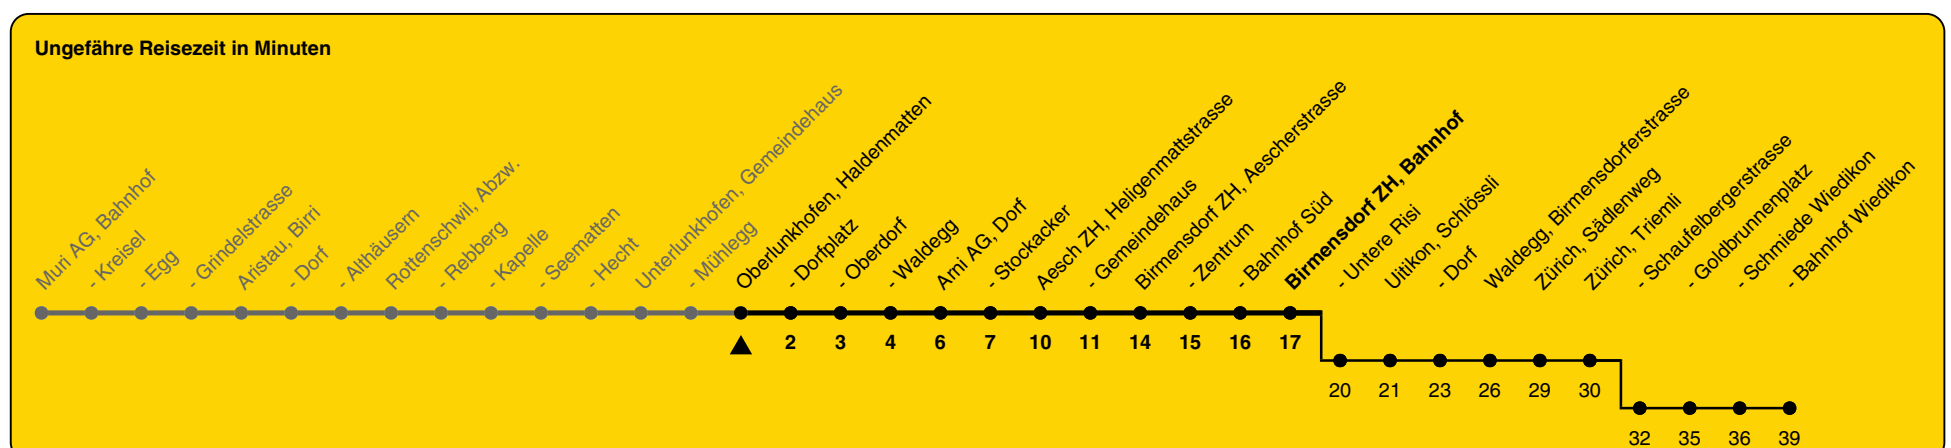

245

ZVV-Contact 0800 988 988 | zvv.ch

Zum Live-Fahrplan

Haldenmatten

Richtung **Birmensdorf ZH, Bahnhof**

h	Montag - Freitag	Samstag	Sonn- und Feiertag
5	34C		
6	13C 43C	13	
7	13C 43C	13 43	13b
8	13C 43C	13 43	13b
9	13 43	13 43	13b
10	13 43	13 43	13b
11	13 43	13 43	13b
12	13 43	13 43	13b
13	13 43	13 43	13b
14	13 43	13 43	13b
15	13 43C	13 43	13b
16	13C 43C	13 43	13b
17	13C 43C	13 43	13b
18	13C 43C	13 43	13b
19	13C 43C	13 43	13b
20	13b 43a	13b	13b
21	13b	13b	13b
22	13b	13b	13b
23	13b	13b	13b
0			

a) bis Oberlunkhofen, Dorfplatz b) bis Zürich, Bahnhof Wiedikon c) bis Zürich, Triemli

Als Feiertage gelten: 25./26. Dez., 1./2. Jan., Karfreitag, Ostermontag, Auffahrt, Pfingstmontag, 1. Aug.

Gültig von 10.12.2023 bis 14.12.2024