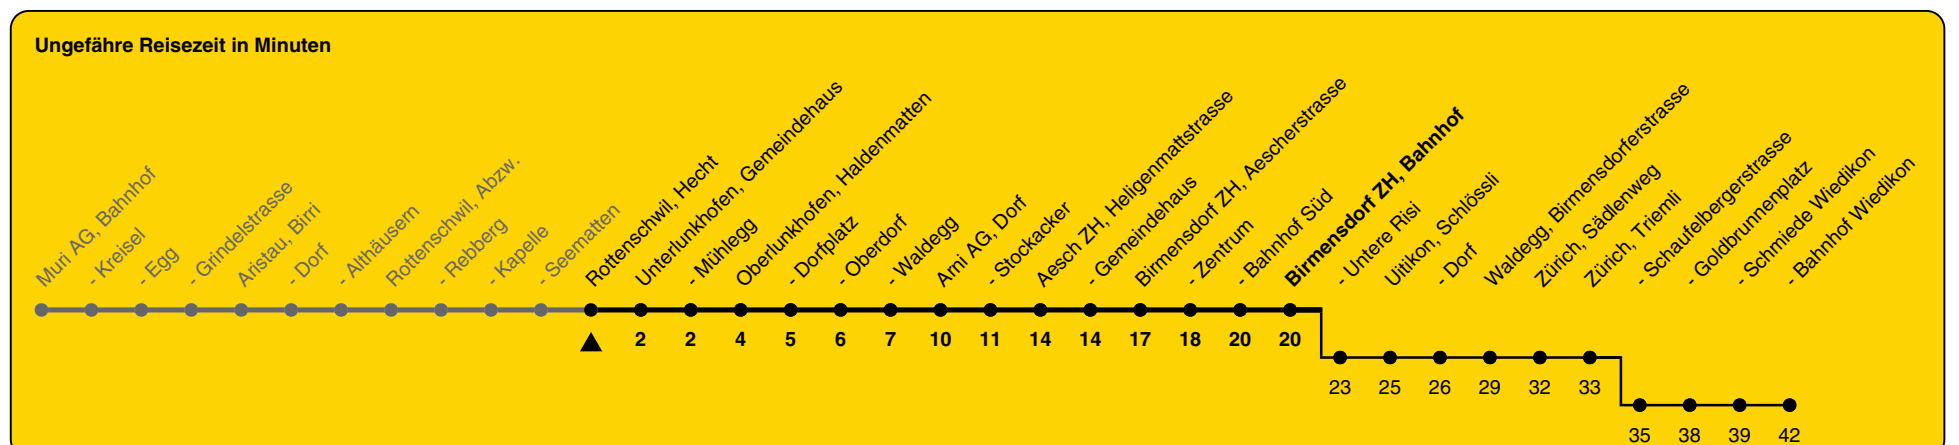

245

ZVV-Contact 0800 988 988 | zvv.ch

Zum Live-Fahrplan

Hecht

Richtung **Birmensdorf ZH, Bahnhof**

| h | Montag - Freitag | Samstag | Sonn- und Feiertag |
|----|------------------|---------|--------------------|
| 5 | 30c | | |
| 6 | 09c 39c | 09 | |
| 7 | 09c 39c | 09 39 | 09b |
| 8 | 09c 39c | 09 39 | 09b |
| 9 | 09 39 | 09 39 | 09b |
| 10 | 09 39 | 09 39 | 09b |
| 11 | 09 39 | 09 39 | 09b |
| 12 | 09 39 | 09 39 | 09b |
| 13 | 09 39 | 09 39 | 09b |
| 14 | 09 39 | 09 39 | 09b |
| 15 | 09 39c | 09 39 | 09b |
| 16 | 09c 39c | 09 39 | 09b |
| 17 | 09c 39c | 09 39 | 09b |
| 18 | 09c 39c | 09 39 | 09b |
| 19 | 09c 39c | 09 39 | 09b |
| 20 | 09b 39a | 09b | 09b |
| 21 | 09b | 09b | 09b |
| 22 | 09b | 09b | 09b |
| 23 | 09b | 09b | 09b |
| 0 | | | |

a) bis Oberlunkhofen, Dorfplatz b) bis Zürich, Bahnhof Wiedikon c) bis Zürich, Triemli

Als Feiertage gelten: 25./26. Dez., 1./2. Jan., Karfreitag, Ostermontag, Auffahrt, Pfingstmontag, 1. Aug.

Gültig von 10.12.2023 bis 14.12.2024