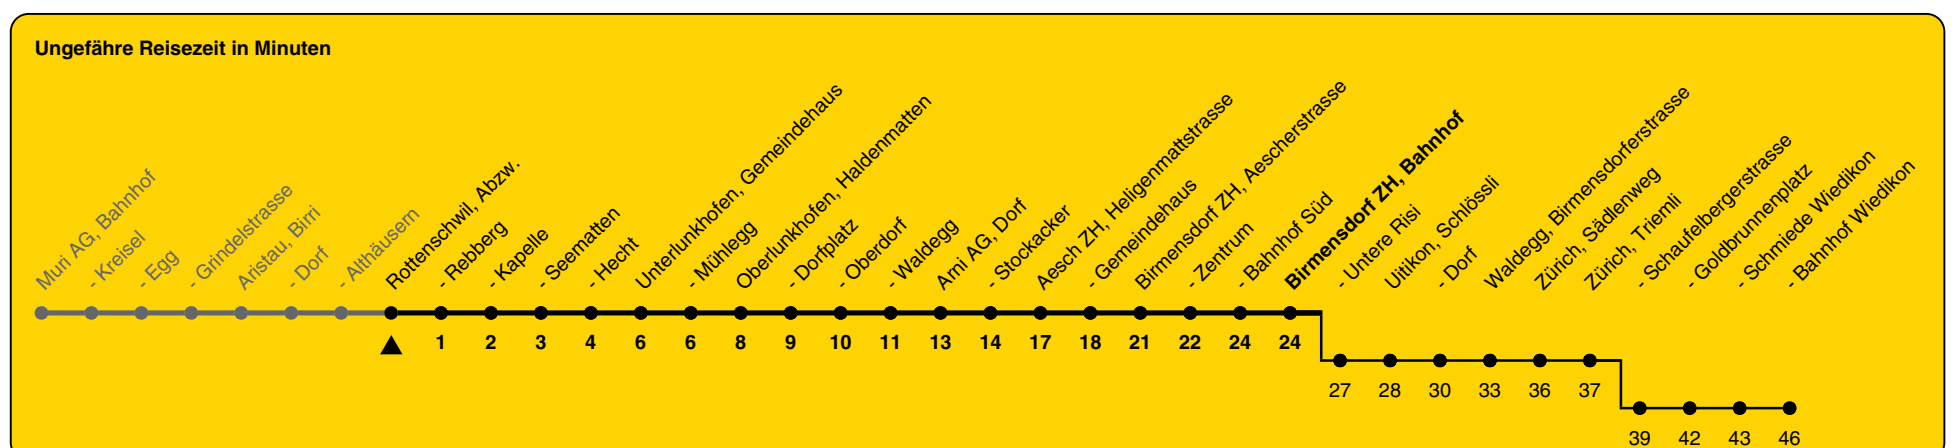

# 245

ZVV-Contact 0800 988 988 | zvv.ch

Zum Live-Fahrplan

Abzweigung

## Richtung **Birmensdorf ZH, Bahnhof**

h	Montag - Freitag	Samstag	Sonn- und Feiertag
5			
6	06 <sup>c</sup> 36 <sup>c</sup>	06	
7	06 <sup>c</sup> 36 <sup>c</sup>	06 36	06 <sup>b</sup>
8	06 <sup>c</sup> 36 <sup>c</sup>	06 36	06 <sup>b</sup>
9	06 36	06 36	06 <sup>b</sup>
10	06 36	06 36	06 <sup>b</sup>
11	06 36	06 36	06 <sup>b</sup>
12	06 36	06 36	06 <sup>b</sup>
13	06 36	06 36	06 <sup>b</sup>
14	06 36	06 36	06 <sup>b</sup>
15	06 36 <sup>c</sup>	06 36	06 <sup>b</sup>
16	06 <sup>c</sup> 36 <sup>c</sup>	06 36	06 <sup>b</sup>
17	06 <sup>c</sup> 36 <sup>c</sup>	06 36	06 <sup>b</sup>
18	06 <sup>c</sup> 36 <sup>c</sup>	06 36	06 <sup>b</sup>
19	06 <sup>c</sup> 36 <sup>c</sup>	06 36	06 <sup>b</sup>
20	06 <sup>b</sup> 36 <sup>a</sup>	06 <sup>b</sup>	06 <sup>b</sup>
21	06 <sup>b</sup>	06 <sup>b</sup>	06 <sup>b</sup>
22	06 <sup>b</sup>	06 <sup>b</sup>	06 <sup>b</sup>
23	06 <sup>b</sup>	06 <sup>b</sup>	06 <sup>b</sup>
0			

a) bis Oberlunkhofen, Dorfplatz      b) bis Zürich, Bahnhof Wiedikon      c) bis Zürich, Triemli

Als Feiertage gelten: 25./26. Dez., 1./2. Jan., Karfreitag, Ostermontag, Auffahrt, Pfingstmontag, 1. Aug.