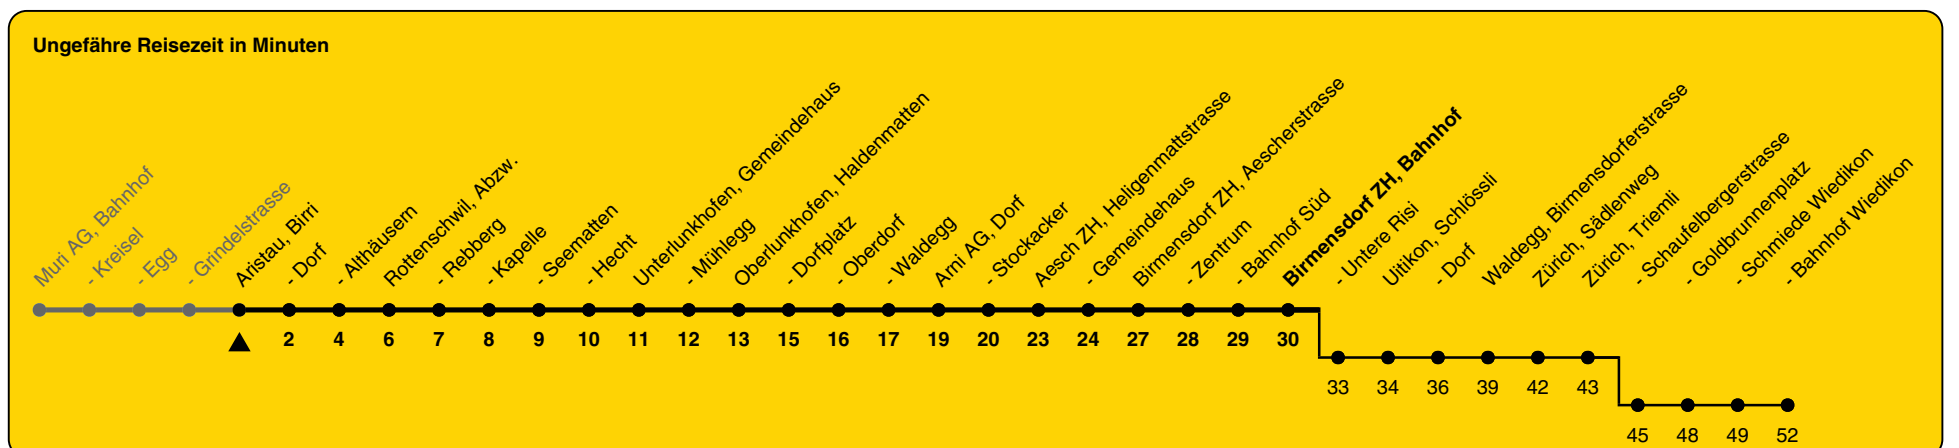

Birri

Richtung Birmensdorf ZH, Bahnhof

h	Montag - Freitag	Samstag	Sonn- und Feiertag
5			
6	00c 30c	00	
7	00c 30c	00 30	00b
8	00c 30c	00 30	00b
9	00 30	00 30	00b
10	00 30	00 30	00b
11	00 30	00 30	00b
12	00 30	00 30	00b
13	00 30	00 30	00b
14	00 30	00 30	00b
15	00 30c	00 30	00b
16	00c 30c	00 30	00b
17	00c 30c	00 30	00b
18	00c 30c	00 30	00b
19	00c 30c	00 30	00b
20	00b 30a	00b	00b
21	00b	00b	00b
22			
23			
0			

a) bis Oberlunkhofen, Dorfplatz b) bis Zürich, Bahnhof Wiedikon c) bis Zürich, Triemli

Als Feiertage gelten: 25./26. Dez., 1./2. Jan., Karfreitag, Ostermontag, Auffahrt, Pfingstmontag, 1. Aug.

Gültig von 10.12.2023 bis 14.12.2024