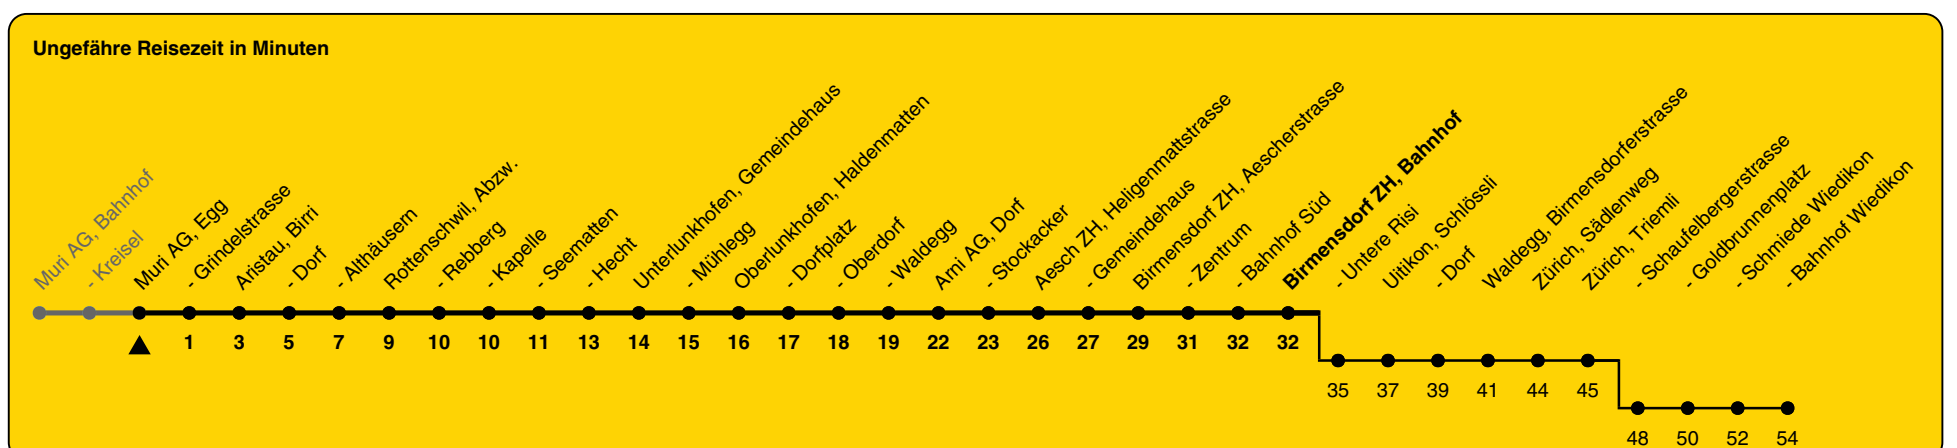

245

ZVV-Contact 0800 988 988 | zvv.ch

Zum Live-Fahrplan

Egg

Richtung **Birmensdorf ZH, Bahnhof**

h	Montag - Freitag	Samstag	Sonn- und Feiertag
5	57C	57	
6	27C 57C	57	57b
7	27C 57C	27 57	57b
8	27C 57	27 57	57b
9	27 57	27 57	57b
10	27 57	27 57	57b
11	27 57	27 57	57b
12	27 57	27 57	57b
13	27 57	27 57	57b
14	27 57	27 57	57b
15	27C 57C	27 57	57b
16	27C 57C	27 57	57b
17	27C 57C	27 57	57b
18	27C 57C	27 57	57b
19	27C 57b	27 57b	57b
20	27a 57b	57b	57b
21			
22			
23			
0			

a) bis Oberlunkhofen, Dorfplatz b) bis Zürich, Bahnhof Wiedikon c) bis Zürich, Triemli

Als Feiertage gelten: 25./26. Dez., 1./2. Jan., Karfreitag, Ostermontag, Auffahrt, Pfingstmontag, 1. Aug.

Gültig von 10.12.2023 bis 14.12.2024