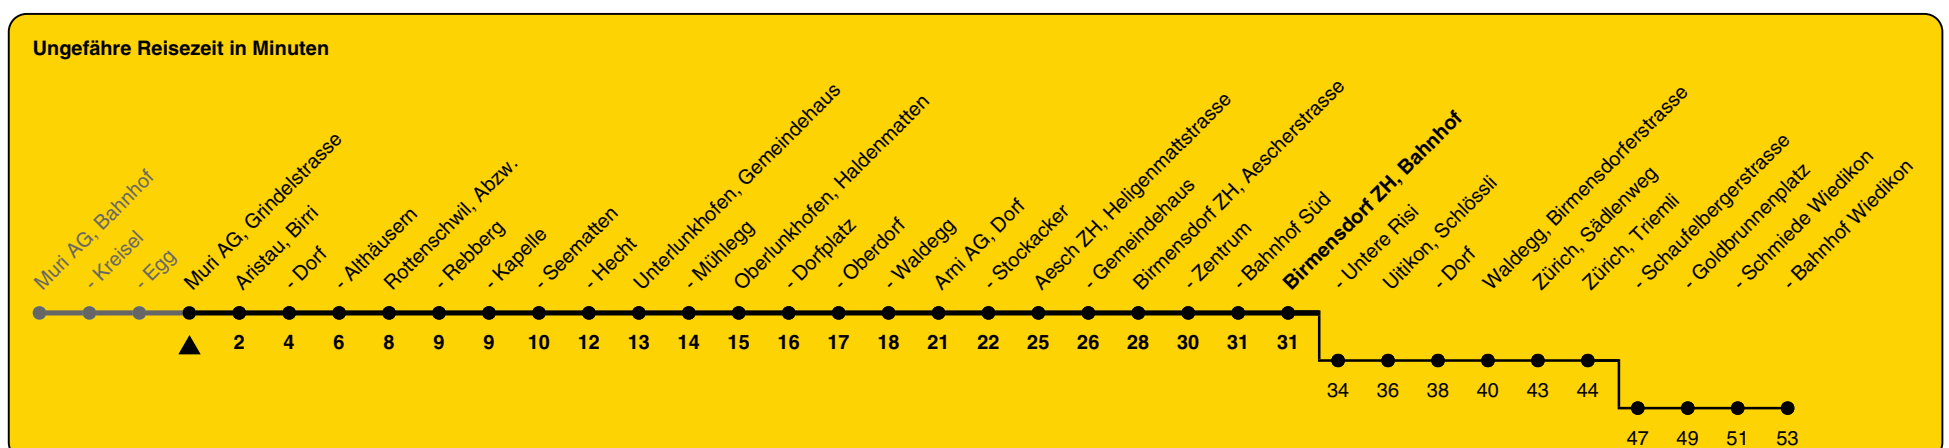

245

ZVV-Contact 0800 988 988 | zvv.ch

Zum Live-Fahrplan

Grindelstrasse

Richtung **Birmensdorf ZH, Bahnhof**

h	Montag - Freitag	Samstag	Sonn- und Feiertag
5	58C	58	
6	28C 58C	58	58b
7	28C 58C	28 58	58b
8	28C 58	28 58	58b
9	28 58	28 58	58b
10	28 58	28 58	58b
11	28 58	28 58	58b
12	28 58	28 58	58b
13	28 58	28 58	58b
14	28 58	28 58	58b
15	28C 58C	28 58	58b
16	28C 58C	28 58	58b
17	28C 58C	28 58	58b
18	28C 58C	28 58	58b
19	28C 58b	28 58b	58b
20	28a 58b	58b	58b
21			
22			
23			
0			

a) bis Oberlunkhofen, Dorfplatz b) bis Zürich, Bahnhof Wiedikon c) bis Zürich, Triemli

Als Feiertage gelten: 25./26. Dez., 1./2. Jan., Karfreitag, Ostermontag, Auffahrt, Pfingstmontag, 1. Aug.

Gültig von 10.12.2023 bis 14.12.2024