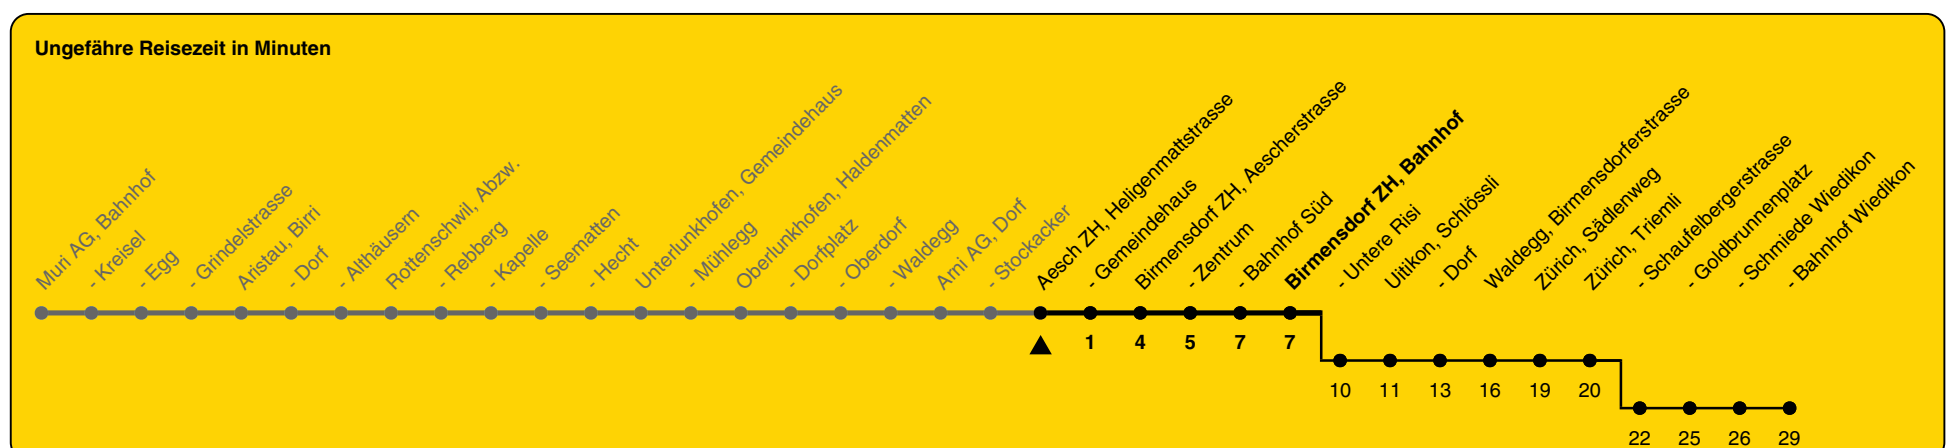

245

ZVV-Contact 0800 988 988 | zvv.ch

Zum Live-Fahrplan

Heligenmattstrasse

Richtung **Birmensdorf ZH, Bahnhof**

h	Montag - Freitag	Samstag	Sonn- und Feiertag
5	44b	53	
6	23b 53b	23 53	23a
7	23b 53b	23 53	23a
8	23b 53b	23 53	23a
9	23 53	23 53	23a
10	23 53	23 53	23a
11	23 53	23 53	23a
12	23 53	23 53	23a
13	23 53	23 53	23a
14	23 53	23 53	23a
15	23 53b	23 53	23a
16	23b 53b	23 53	23a
17	23b 53b	23 53	23a
18	23b 53b	23 53	23a
19	23b 53b	23 53	23a
20	23a	23a	23a
21	23a	23a	23a
22	23a	23a	23a
23	23a	23a	23a
0			

a) bis Zürich, Bahnhof Wiedikon b) bis Zürich, Triemli

Als Feiertage gelten: 25./26. Dez., 1./2. Jan., Karfreitag, Ostermontag, Auffahrt, Pfingstmontag, 1. Aug.

Gültig von 10.12.2023 bis 14.12.2024

GEMEINSAM VORWÄRTS.