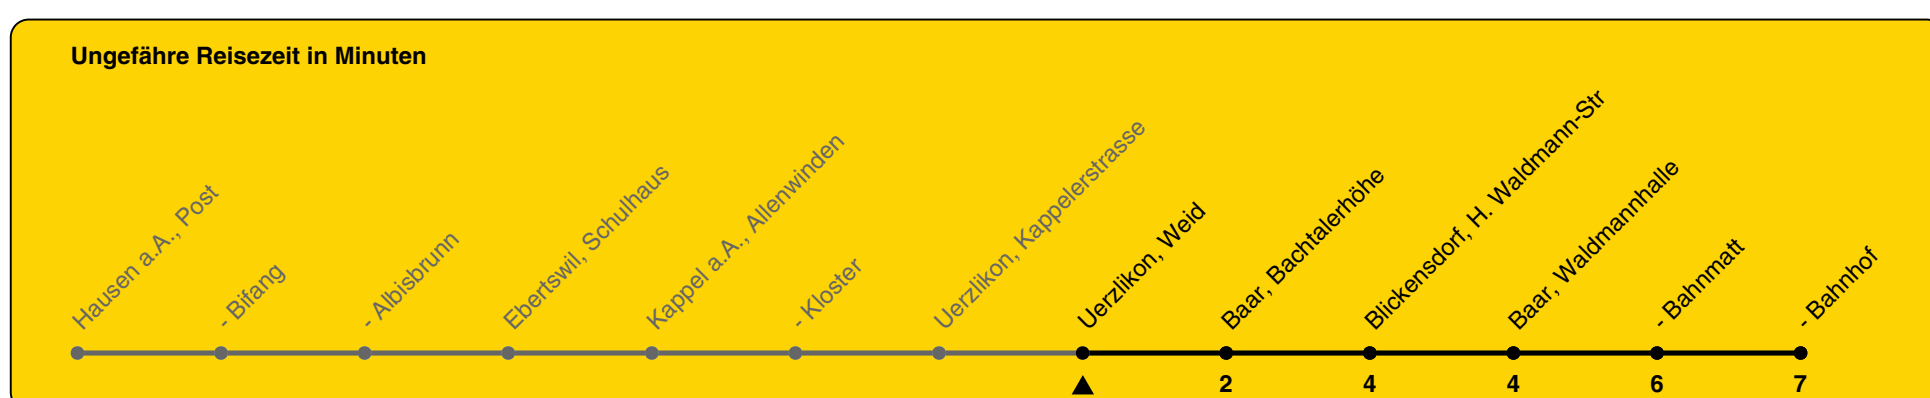

280

ZVV-Contact 0800 988 988 | zvv.ch

Zum Live-Fahrplan

Weid

Richtung Baar, Bahnhof

| h | Montag - Freitag | Samstag | Sonn- und Feiertag |
|----|------------------|---------|--------------------|
| 5 | | | |
| 6 | 17 44 47 | 47 | |
| 7 | 14 17 44 47 | 47 | 47 |
| 8 | 47 | 47 | 47 |
| 9 | 47 | 47 | 47 |
| 10 | 47 | 47 | 47 |
| 11 | 47 | 47 | 47 |
| 12 | 17 47 | 47 | 47 |
| 13 | 47 | 47 | 47 |
| 14 | 47 | 47 | 47 |
| 15 | 47 | 47 | 47 |
| 16 | 17 47 | 47 | 47 |
| 17 | 17 47 | 47 | 47 |
| 18 | 17 47 | 47 | 47 |
| 19 | 47 | 47 | 47 |
| 20 | 47 | 47 | 47 |
| 21 | 47 | 47 | 47 |
| 22 | 47 | 47 | 47 |
| 23 | | | |
| 0 | | | |

Als Feiertage gelten: 25./26. Dez., 1./2. Jan., Karfreitag, Ostermontag, 1. Mai, Auffahrt, Pfingstmontag, 1. Aug.

Gültig von 10.12.2023 bis 14.12.2024

GEMEINSAM VORWÄRTS.