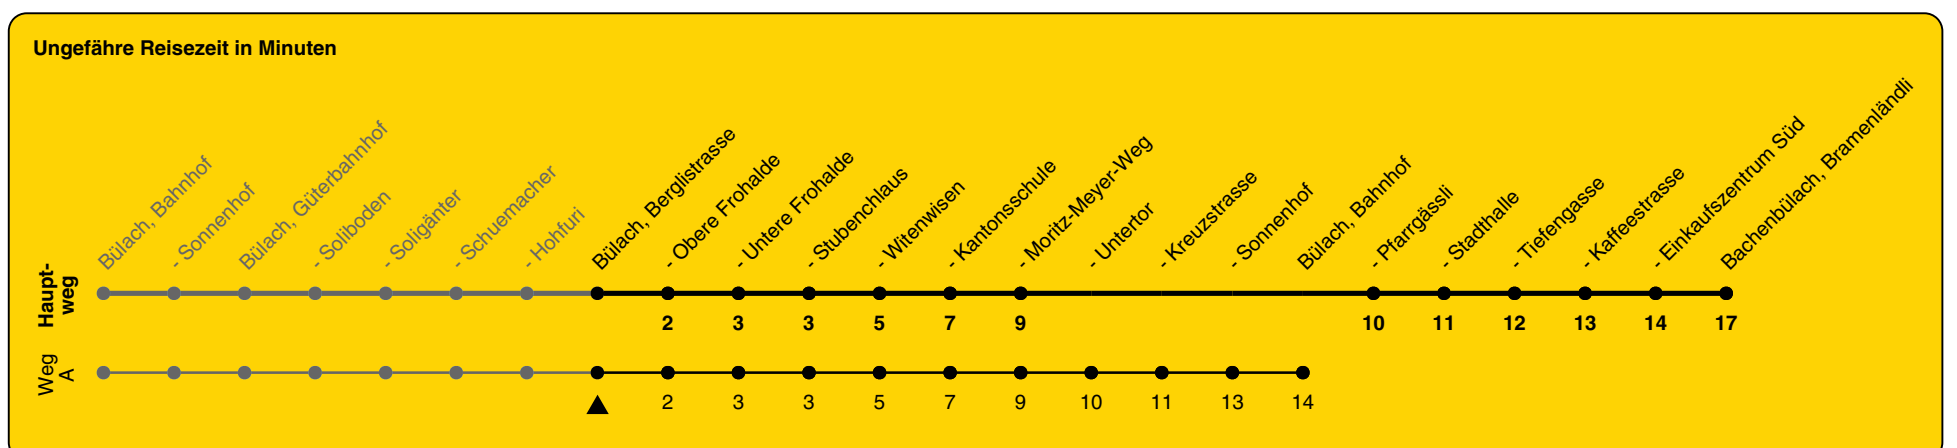

# 501

ZVV-Contact 0800 988 988 | zvv.ch

Zum Live-Fahrplan

Berglistrasse

## Richtung **Bachenbülach, Bramenländli**

h	Montag - Freitag	Samstag	Sonn- und Feiertag
5			
6	43		
7	13 43	43	
8	13 43	13 43	
9	13 43	13 43	
10	13 43	13 43	
11	13 43	13 43	
12	13 43	13 43	
13	13 43	13 43	
14	13 43	13 43	43A
15	13 43	13 43	13A 43A
16	13 43	13 43	13A 43A
17	13 43	13 43	13A 43A
18	00Aa 13 43	13 43	13A 43A
19	00ab 13 43	13 43	13A 43A
20	13b 43A	13b 43A	13A 43A
21	13A 43A	13A 43A	13A 43A
22	13A 43A	13A 43A	13A 43A
23	13A 43A	13A 43A	13A 43b
0	13A	13A	

a) nicht 27.12.23 bis 29.12.      A) fährt Weg A      b) bis Bülach, Kantonsschule

Als Feiertage gelten: 25./26. Dez., 1./2. Jan., Karfreitag, Ostermontag, 1. Mai, Auffahrt, Pfingstmontag, 1. Aug.

Gültig von 10.12.2023 bis 14.12.2024