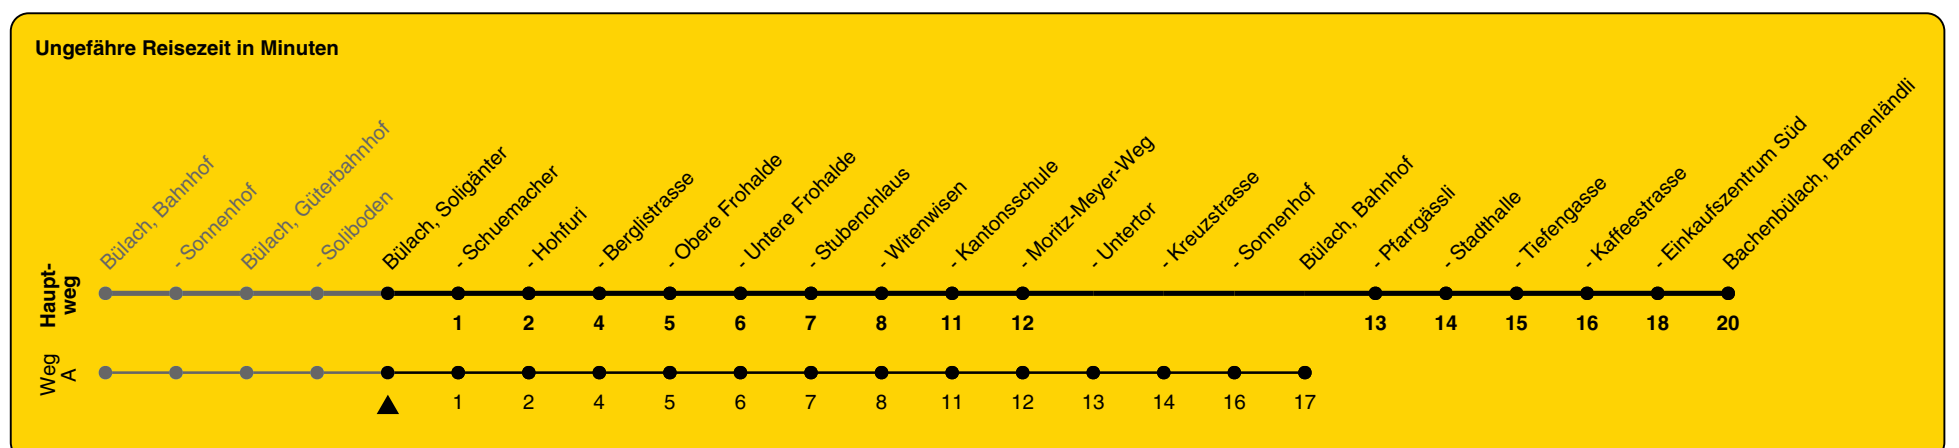

501

ZVV-Contact 0800 988 988 | zvv.ch

Zum Live-Fahrplan

Soligänter

Richtung **Bachenbülach, Bramenländli**

h	Montag - Freitag	Samstag	Sonn- und Feiertag
5			
6	40		
7	10 40	40	
8	10 40	10 40	
9	10 40	10 40	
10	10 40	10 40	
11	10 40	10 40	
12	10 40	10 40	
13	10 40	10 40	
14	10 40	10 40	40A
15	10 40	10 40	10A 40A
16	10 40	10 40	10A 40A
17	10 40 57Aa	10 40	10A 40A
18	10 40 57ab	10 40	10A 40A
19	10 40	10 40	10A 40A
20	10b 40A	10b 40A	10A 40A
21	10A 40A	10A 40A	10A 40A
22	10A 40A	10A 40A	10A 40A
23	10A 40A	10A 40A	10A 40b
0	10A	10A	

a) nicht 27.12.23 bis 29.12. A) fährt Weg A b) bis Bülach, Kantonsschule

Als Feiertage gelten: 25./26. Dez., 1./2. Jan., Karfreitag, Ostermontag, 1. Mai, Auffahrt, Pfingstmontag, 1. Aug.

Gültig von 10.12.2023 bis 14.12.2024