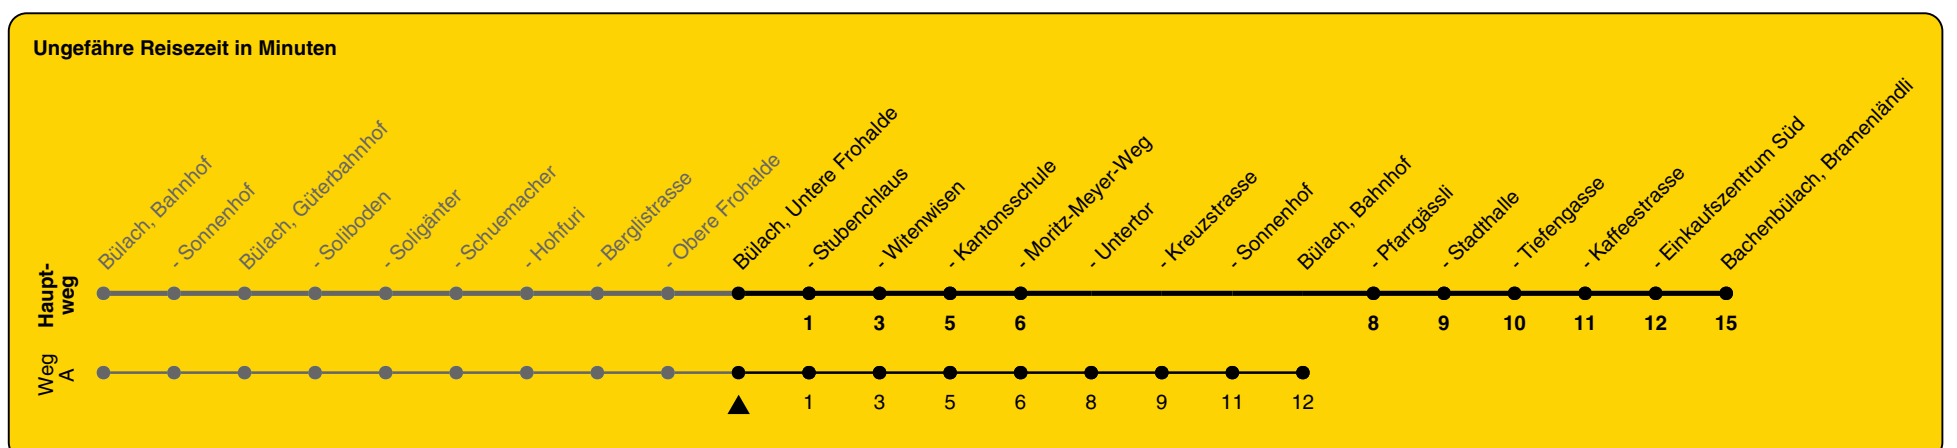

## Richtung **Bachenbülach, Bramenländli**

h	Montag - Freitag	Samstag	Sonn- und Feiertag
5			
6	45		
7	15 45	45	
8	15 45	15 45	
9	15 45	15 45	
10	15 45	15 45	
11	15 45	15 45	
12	15 45	15 45	
13	15 45	15 45	
14	15 45	15 45	45A
15	15 45	15 45	15A 45A
16	15 45	15 45	15A 45A
17	15 45	15 45	15A 45A
18	02Aa 15 45	15 45	15A 45A
19	02ab 15 45	15 45	15A 45A
20	15b 45A	15b 45A	15A 45A
21	15A 45A	15A 45A	15A 45A
22	15A 45A	15A 45A	15A 45A
23	15A 45A	15A 45A	15A 45b
0	15A	15A	

a) nicht 27.12.23 bis 29.12.      A) fährt Weg A      b) bis Bülach, Kantonsschule

Als Feiertage gelten: 25./26. Dez., 1./2. Jan., Karfreitag, Ostermontag, 1. Mai, Auffahrt, Pfingstmontag, 1. Aug.

Gültig von 10.12.2023 bis 14.12.2024