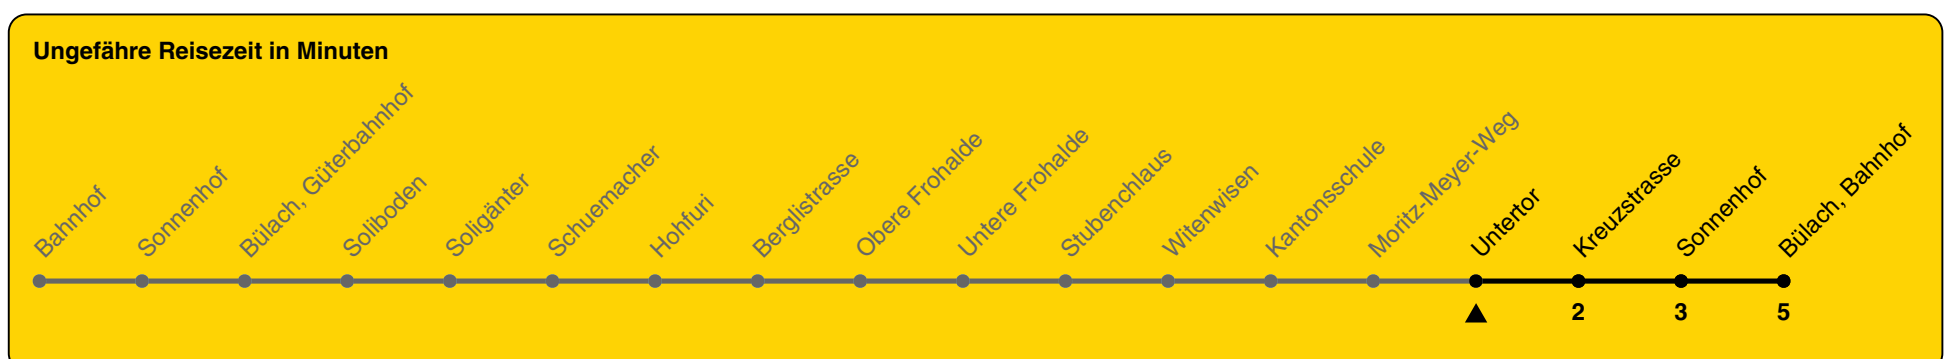

501

ZVV-Contact 0800 988 988 | zvv.ch

Zum Live-Fahrplan

Untertor

Richtung **Bahnhof**

h	Montag - Freitag	Samstag	Sonn- und Feiertag
5			
6			
7			
8			
9			
10			
11			
12			
13			
14			52
15			22 52
16			22 52
17			22 52
18	09a		22 52
19			22 52
20	52	52	22 52
21	22 52	22 52	22 52
22	22 52	22 52	22 52
23	22 52	22 52	22
0	22	22	

a) nicht 27.12.23 bis 29.12.

Als Feiertage gelten: 25./26. Dez., 1./2. Jan., Karfreitag, Ostermontag, 1. Mai, Auffahrt, Pfingstmontag, 1. Aug.

Gültig von 10.12.2023 bis 14.12.2024

GEMEINSAM VORWÄRTS.