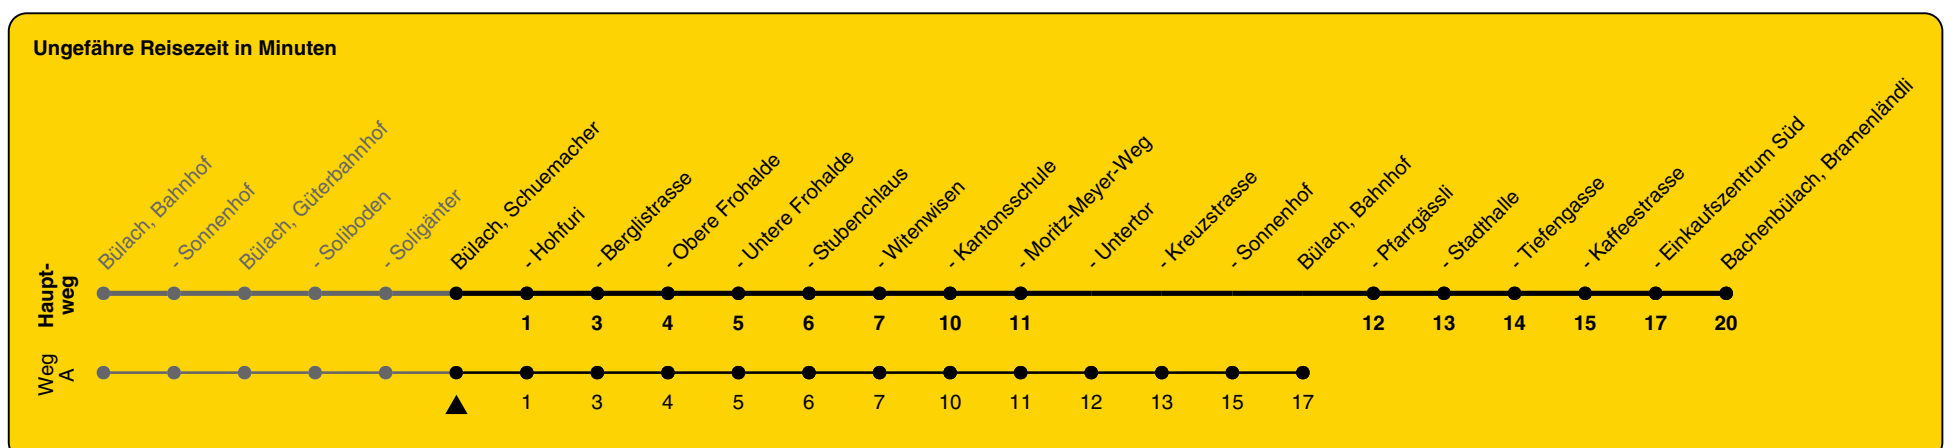

501

ZVV-Contact 0800 988 988 | zvv.ch

Zum Live-Fahrplan

Schuemacher

Richtung **Bachenbülach, Bramenländli**

h	Montag - Freitag	Samstag	Sonn- und Feiertag
5			
6	40		
7	10 40	40	
8	10 40	10 40	
9	10 40	10 40	
10	10 40	10 40	
11	10 40	10 40	
12	10 40	10 40	
13	10 40	10 40	
14	10 40	10 40	40A
15	10 40	10 40	10A 40A
16	10 40	10 40	10A 40A
17	10 40 57Aa	10 40	10A 40A
18	10 40 57ab	10 40	10A 40A
19	10 40	10 40	10A 40A
20	10b 40A	10b 40A	10A 40A
21	10A 40A	10A 40A	10A 40A
22	10A 40A	10A 40A	10A 40A
23	10A 40A	10A 40A	10A 40b
0	10A	10A	

a) nicht 27.12.23 bis 29.12. A) fährt Weg A b) bis Bülach, Kantonsschule

Als Feiertage gelten: 25./26. Dez., 1./2. Jan., Karfreitag, Ostermontag, 1. Mai, Auffahrt, Pfingstmontag, 1. Aug.

Gültig von 10.12.2023 bis 14.12.2024