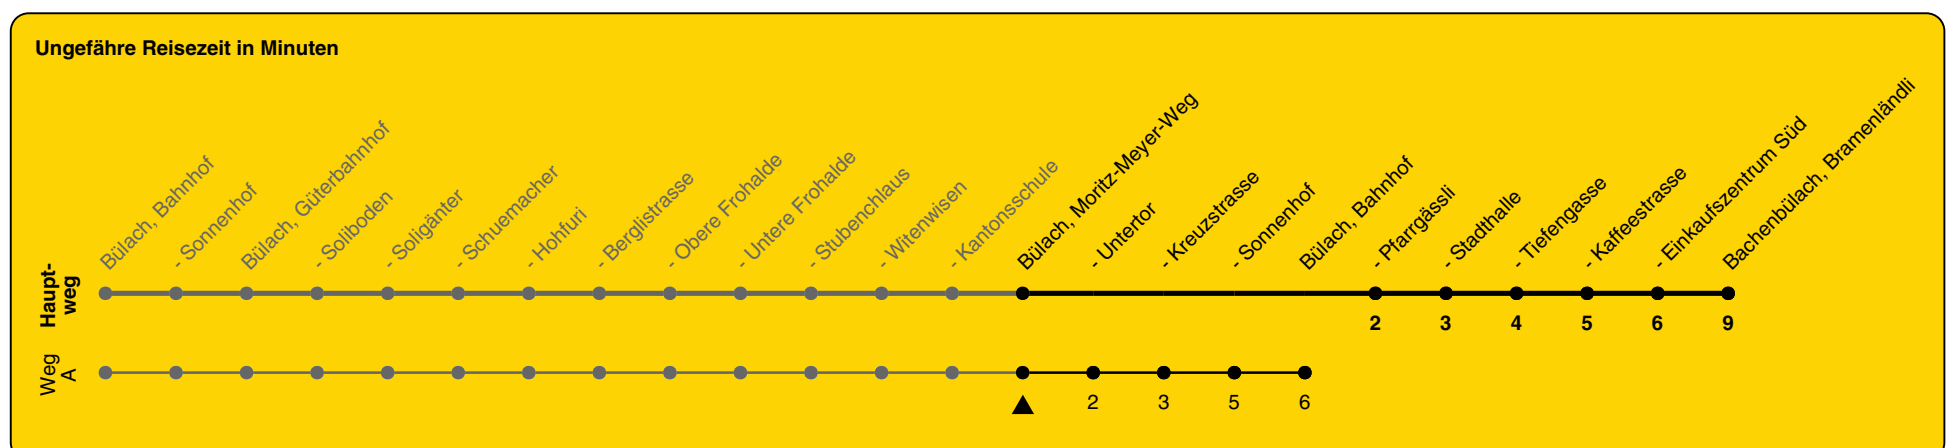

501

ZVV-Contact 0800 988 988 | zvv.ch

Zum Live-Fahrplan

Moritz-Meyer-Weg

Richtung **Bachenbülach, Bramenländli**

h	Montag - Freitag	Samstag	Sonn- und Feiertag
5			
6	51		
7	21 51	51	
8	21 51	21 51	
9	21 51	21 51	
10	21 51	21 51	
11	21 51	21 51	
12	21 51	21 51	
13	21 51	21 51	
14	21 51	21 51	51A
15	21 51	21 51	21A 51A
16	21 51	21 51	21A 51A
17	21 51	21 51	21A 51A
18	08Aa 21 51	21 51	21A 51A
19	21 51	21 51	21A 51A
20	51A	51A	21A 51A
21	21A 51A	21A 51A	21A 51A
22	21A 51A	21A 51A	21A 51A
23	21A 51A	21A 51A	21A
0	21A	21A	

a) nicht 27.12.23 bis 29.12. A) fährt Weg A

Als Feiertage gelten: 25./26. Dez., 1./2. Jan., Karfreitag, Ostermontag, 1. Mai, Auffahrt, Pfingstmontag, 1. Aug.

Gültig von 10.12.2023 bis 14.12.2024

GEMEINSAM VORWÄRTS.