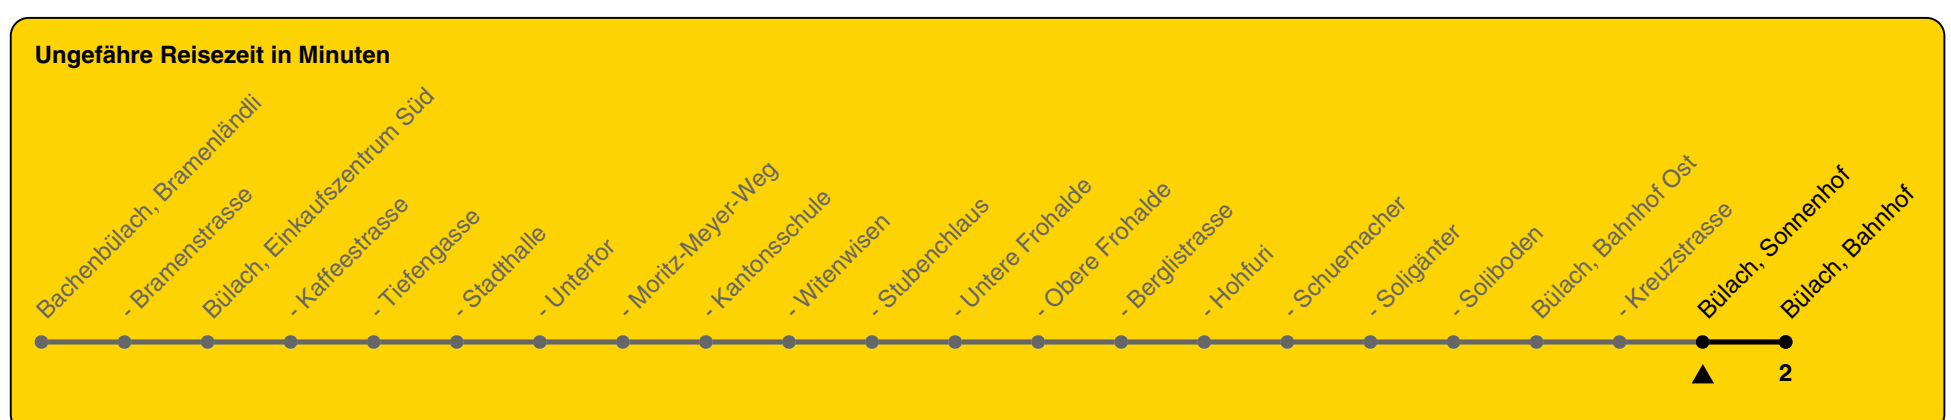

501

ZVV-Contact 0800 988 988 | zvv.ch

Zum Live-Fahrplan

Sonnenhof

Richtung **Bülach, Bahnhof**

| h | Montag - Freitag | Samstag | Sonn- und Feiertag |
|----|------------------|---------|--------------------|
| 5 | 57 | | |
| 6 | 27 57 | 57 | |
| 7 | 07a 27 57 | 27 57 | |
| 8 | 07a 27 57 | 27 57 | 27 57 |
| 9 | 27 57 | 27 57 | 27 57 |
| 10 | 27 57 | 27 57 | 27 57 |
| 11 | 27 57 | 27 57 | 27 57 |
| 12 | 27 57 | 27 57 | 27 57 |
| 13 | 27 57 | 27 57 | 27 57 |
| 14 | 27 57 | 27 57 | 27 55 |
| 15 | 27 57 | 27 57 | 25 55 |
| 16 | 27 57 | 27 57 | 25 55 |
| 17 | 27 57 | 27 57 | 25 55 |
| 18 | 12a 27 57 | 27 57 | 25 55 |
| 19 | 27 57 | 27 57 | 25 55 |
| 20 | 27 55 | 27 55 | 25 55 |
| 21 | 25 55 | 25 55 | 25 55 |
| 22 | 25 55 | 25 55 | 25 55 |
| 23 | 25 55 | 25 55 | 25 |
| 0 | 25 | 25 | |

a) nicht 27.12.23 bis 29.12.

Als Feiertage gelten: 25./26. Dez., 1./2. Jan., Karfreitag, Ostermontag, 1. Mai, Auffahrt, Pfingstmontag, 1. Aug.

Gültig von 10.12.2023 bis 14.12.2024

GEMEINSAM VORWÄRTS.

23.10.2023