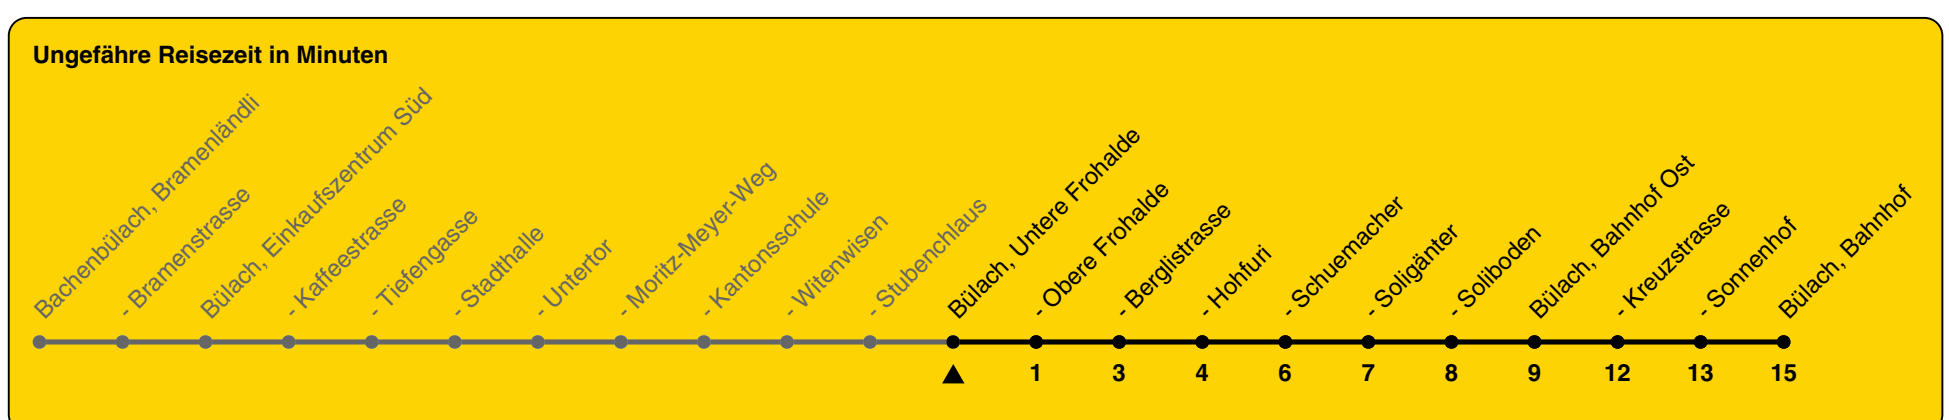

501

ZVV-Contact 0800 988 988 | zvv.ch

Zum Live-Fahrplan

Untere Frohalde

Richtung **Bülach, Bahnhof**

h	Montag - Freitag	Samstag	Sonn- und Feiertag
5	44		
6	14 44 54a	44	
7	14 44 54a	14 44	
8	14 44	14 44	14 44
9	14 44	14 44	14 44
10	14 44	14 44	14 44
11	14 44	14 44	14 44
12	14 44	14 44	14 44
13	14 44	14 44	14 44
14	14 44	14 44	14
15	14 44	14 44	
16	14 44	14 44	
17	14 44	14 44	
18	14 44	14 44	
19	14 44	14 44	
20	14	14	
21			
22			
23			
0			

a) nicht 27.12.23 bis 29.12.

Als Feiertage gelten: 25./26. Dez., 1./2. Jan., Karfreitag, Ostermontag, 1. Mai, Auffahrt, Pfingstmontag, 1. Aug.

Gültig von 10.12.2023 bis 14.12.2024

GEMEINSAM VORWÄRTS.

23.10.2023