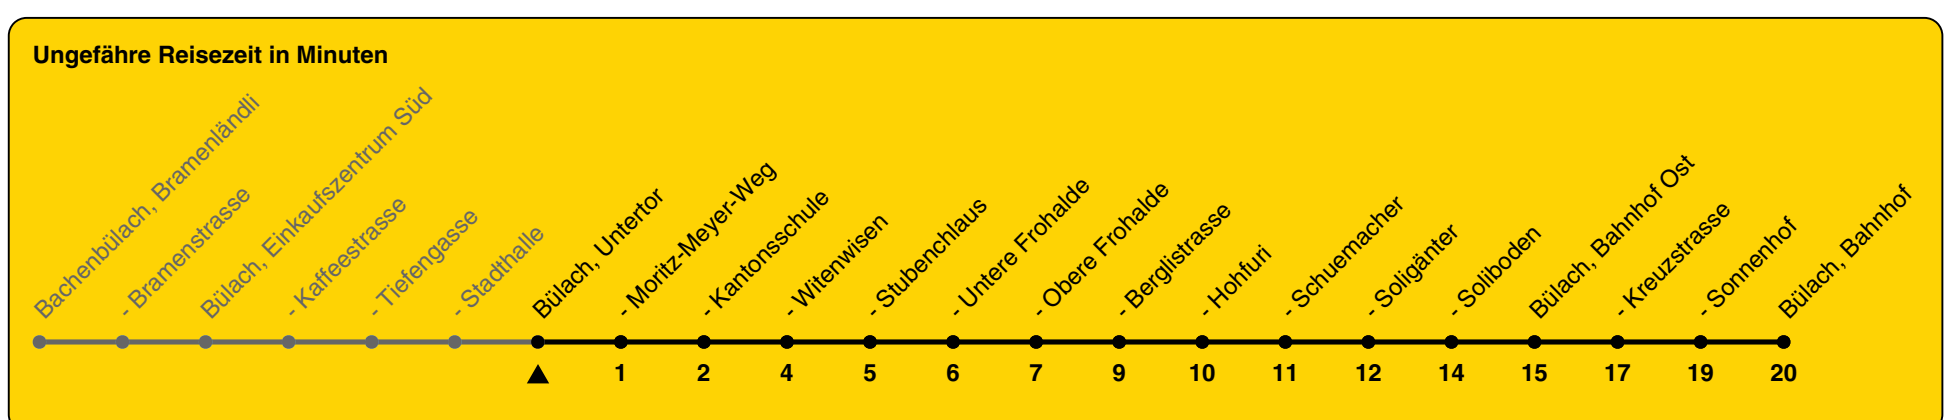

501

ZVV-Contact 0800 988 988 | zvv.ch

Zum Live-Fahrplan

Untertor

Richtung **Bülach, Bahnhof**

h	Montag - Freitag	Samstag	Sonn- und Feiertag
5	39		
6	09 39 49a		
7	09 39 49a	09	
8	09 39	09 39	39
9	09 39	09 39	09 39
10	09 39	09 39	09 39
11	09 39	09 39	09 39
12	09 39	09 39	09 39
13	09 39	09 39	09 39
14	09 39	09 39	09
15	09 39	09 39	
16	09 39	09 39	
17	09 39	09 39	
18	09 39	09 39	
19	09 39	09 38	
20	09	09	
21			
22			
23			
0			

a) nicht 27.12.23 bis 29.12.

Als Feiertage gelten: 25./26. Dez., 1./2. Jan., Karfreitag, Ostermontag, 1. Mai, Auffahrt, Pfingstmontag, 1. Aug.

Gültig von 10.12.2023 bis 14.12.2024

GEMEINSAM VORWÄRTS.