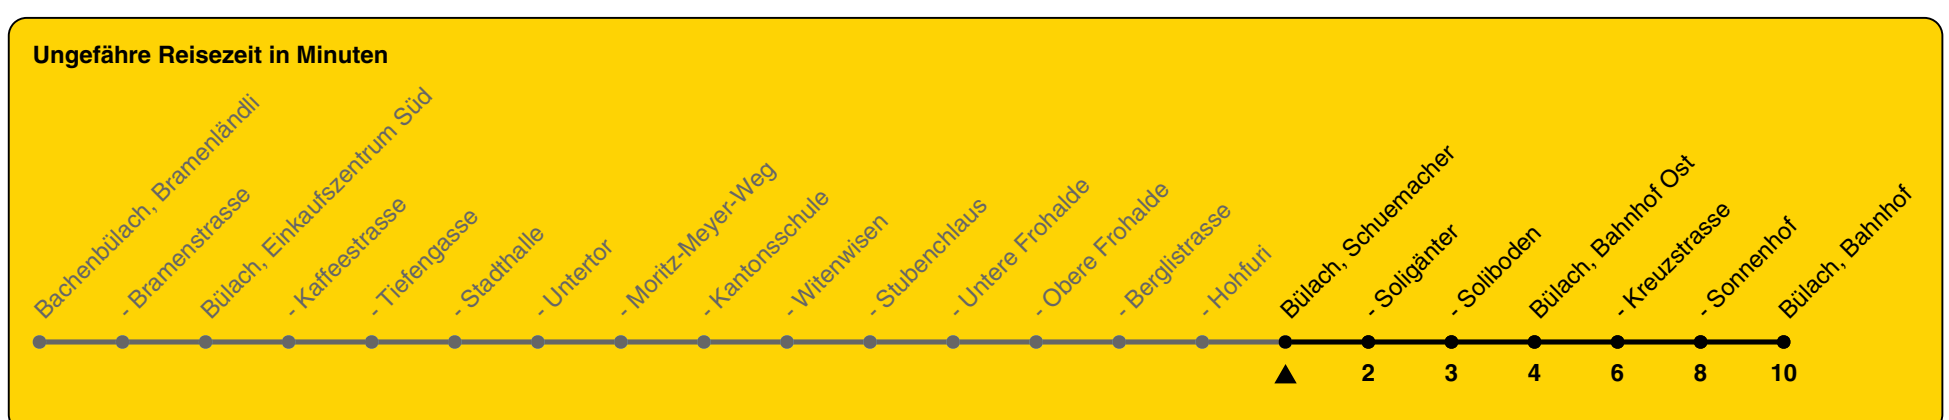

# 501

ZVV-Contact 0800 988 988 | zvv.ch

Zum Live-Fahrplan

Schuemacher

## Richtung **Bülach, Bahnhof**

h	Montag - Freitag	Samstag	Sonn- und Feiertag
5	49		
6	19 49 59a	49	
7	19 49 59a	19 49	
8	19 49	19 49	19 49
9	19 49	19 49	19 49
10	19 49	19 49	19 49
11	19 49	19 49	19 49
12	19 49	19 49	19 49
13	19 49	19 49	19 49
14	19 49	19 49	19
15	19 49	19 49	
16	19 49	19 49	
17	19 49	19 49	
18	19 49	19 49	
19	19 49	19 49	
20	19	19	
21			
22			
23			
0			

a) nicht 27.12.23 bis 29.12.

Als Feiertage gelten: 25./26. Dez., 1./2. Jan., Karfreitag, Ostermontag, 1. Mai, Auffahrt, Pfingstmontag, 1. Aug.

Gültig von 10.12.2023 bis 14.12.2024

GEMEINSAM VORWÄRTS.

23.10.2023