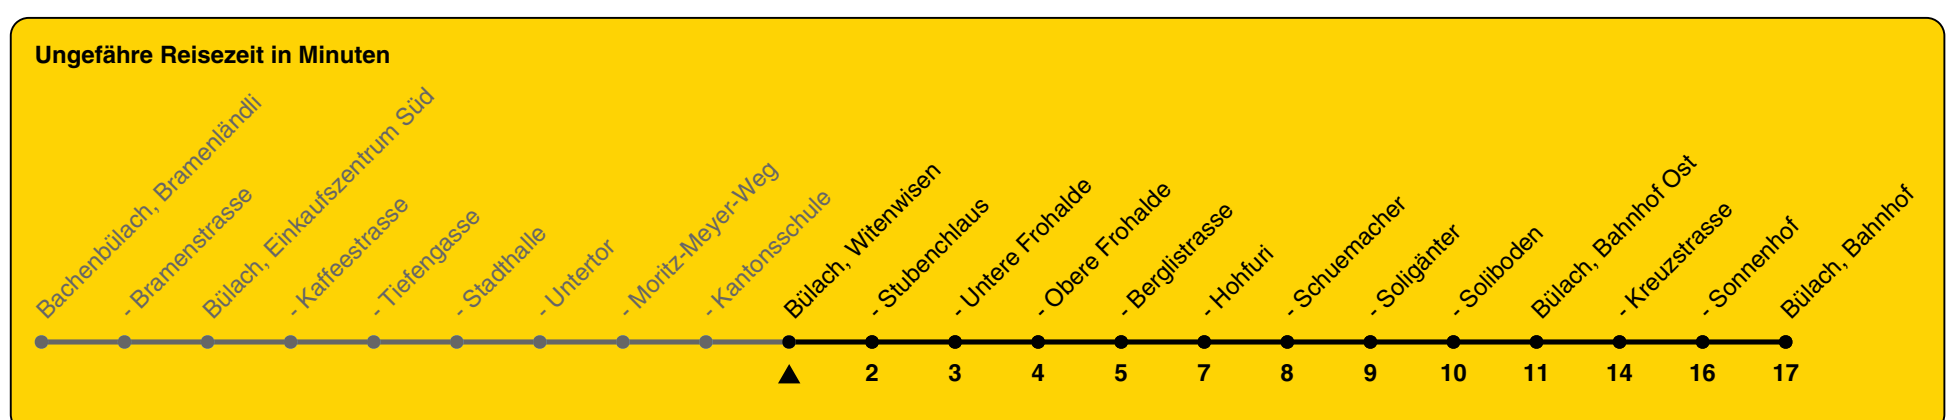

501

ZVV-Contact 0800 988 988 | zvv.ch

Zum Live-Fahrplan

Witenwisen

Richtung **Bülach, Bahnhof**

h	Montag - Freitag	Samstag	Sonn- und Feiertag
5	42		
6	12 42 52a	42	
7	12 42 52a	12 42	
8	12 42	12 42	12 42
9	12 42	12 42	12 42
10	12 42	12 42	12 42
11	12 42	12 42	12 42
12	12 42	12 42	12 42
13	12 42	12 42	12 42
14	12 42	12 42	12
15	12 42	12 42	
16	12 42	12 42	
17	12 42	12 42	
18	12 42	12 42	
19	12 42	12 41	
20	12	12	
21			
22			
23			
0			

a) nicht 27.12.23 bis 29.12.

Als Feiertage gelten: 25./26. Dez., 1./2. Jan., Karfreitag, Ostermontag, 1. Mai, Auffahrt, Pfingstmontag, 1. Aug.

Gültig von 10.12.2023 bis 14.12.2024

GEMEINSAM VORWÄRTS.