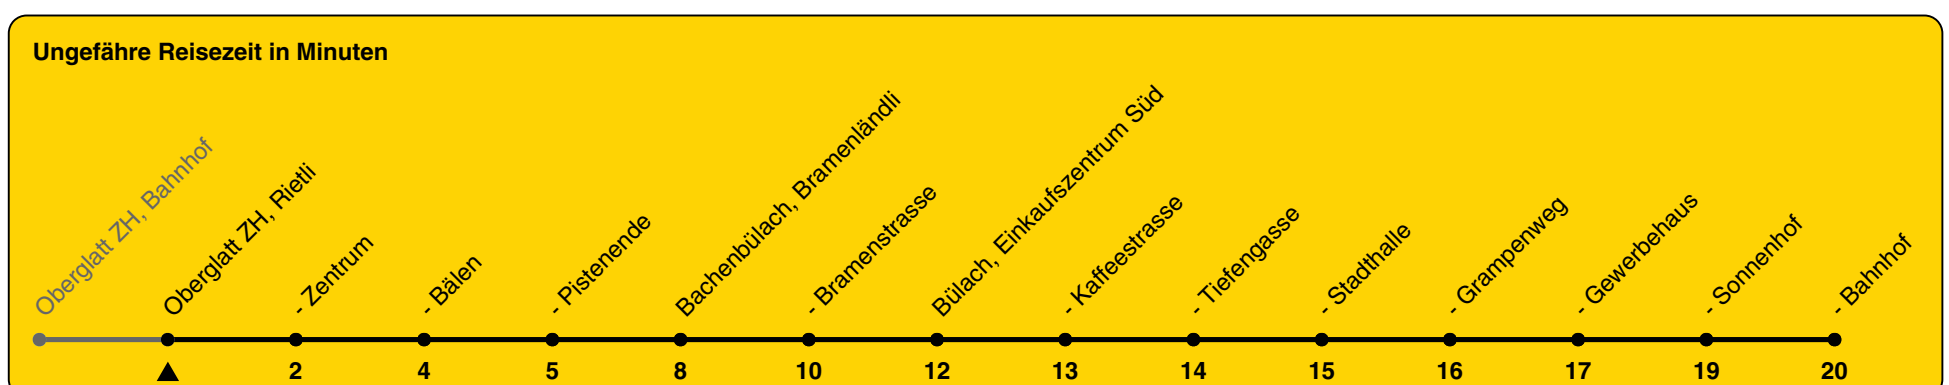

504

ZVV-Contact 0800 988 988 | zvv.ch

Zum Live-Fahrplan

Rietli

Richtung **Bülach, Bahnhof**

| h | Montag - Freitag | Samstag | Sonn- und Feiertag |
|----|------------------|---------|--------------------|
| 5 | 33 | | |
| 6 | 03 33 | 03 | |
| 7 | 03 33 | 03 33 | 03 |
| 8 | 03 33 | 03 33 | 03 |
| 9 | 03 33 | 03 33 | 03 |
| 10 | 03 33 | 03 33 | 03 |
| 11 | 03 33 | 03 33 | 03 |
| 12 | 03 33 | 03 33 | 03 |
| 13 | 03 33 | 03 33 | 03 |
| 14 | 03 33 | 03 33 | 03 |
| 15 | 03 33 | 03 33 | 03 |
| 16 | 03 33 | 03 33 | 03 |
| 17 | 03 33 | 03 33 | 03 |
| 18 | 03 33 | 03 33 | 03 |
| 19 | 03 33 | 03 33 | 03 |
| 20 | 03 33 | 03 33 | 03 |
| 21 | 03 33a | 03 | 03 |
| 22 | 03 | 03 | 03 |
| 23 | 03 | 03 | 03 |
| 0 | 03 | 03 | 03 |

a) bis Bachenbülach, Bramenländli

Als Feiertage gelten: 25./26. Dez., 1./2. Jan., Karfreitag, Ostermontag, 1. Mai, Auffahrt, Pfingstmontag, 1. Aug.

Gültig von 10.12.2023 bis 14.12.2024

GEMEINSAM VORWÄRTS.