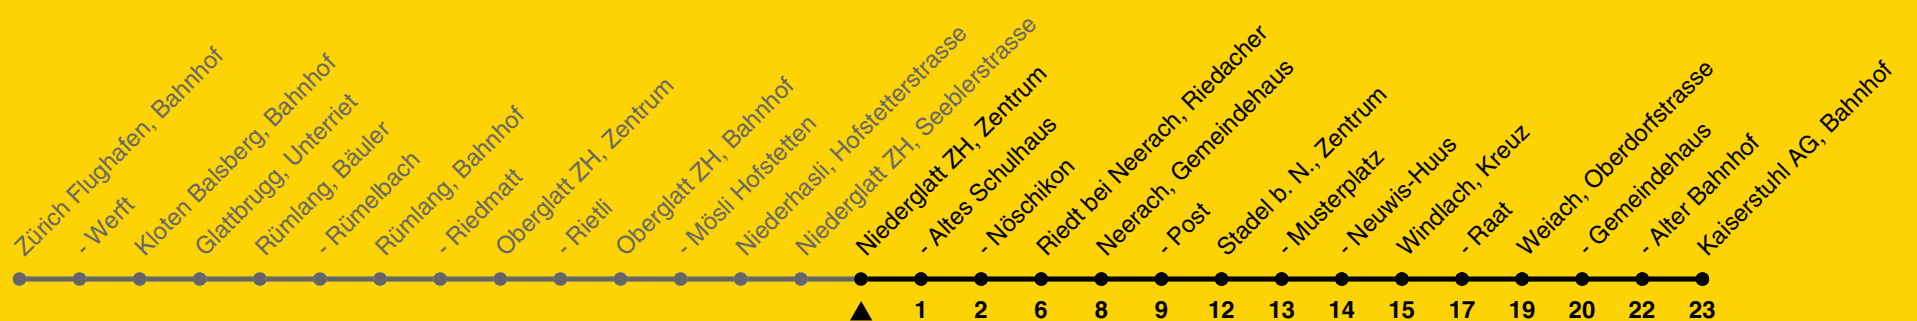

510

ZVV-Contact 0800 988 988 | zvv.ch

Zum Live-Fahrplan

Zentrum

Richtung Kaiserstuhl AG, Bahnhof

h	Montag - Freitag	Samstag	Sonn- und Feiertag
5			
6	08 38	50	50
7	08 20ab 50	50	50
8	20 50	20 50	50
9	20 50	20 50	50
10	20 50	20 50	50
11	20 50	20 50	50
12	20 50	20 50	50
13	20 50	20 50	50
14	20 50	20 50	50
15	20 50	20 50	50
16	21 51 51ab	20 50	50
17	21ab 24 51ab 54	20 50	50
18	21ab 24 51ac 54	20 50	50
19	20 50	20 50	50
20	20c 50	20c 50	20c 50
21	50	50	50
22	50	50	50
23	50	50	50
0	38	38	38

a) nicht 27.12.23 bis 29.12. b) bis Niederglatt ZH, Nöschikon c) bis Stadel b. N., Neuwis-Huus

Als Feiertage gelten: 25./26. Dez., 1./2. Jan., Karfreitag, Ostermontag, 1. Mai, Auffahrt, Pfingstmontag, 1. Aug.

Ungefähre Reisezeit in Minuten

Gültig von 10.12.2023 bis 14.12.2024

GEMEINSAM VORWÄRTS.

23.10.2023