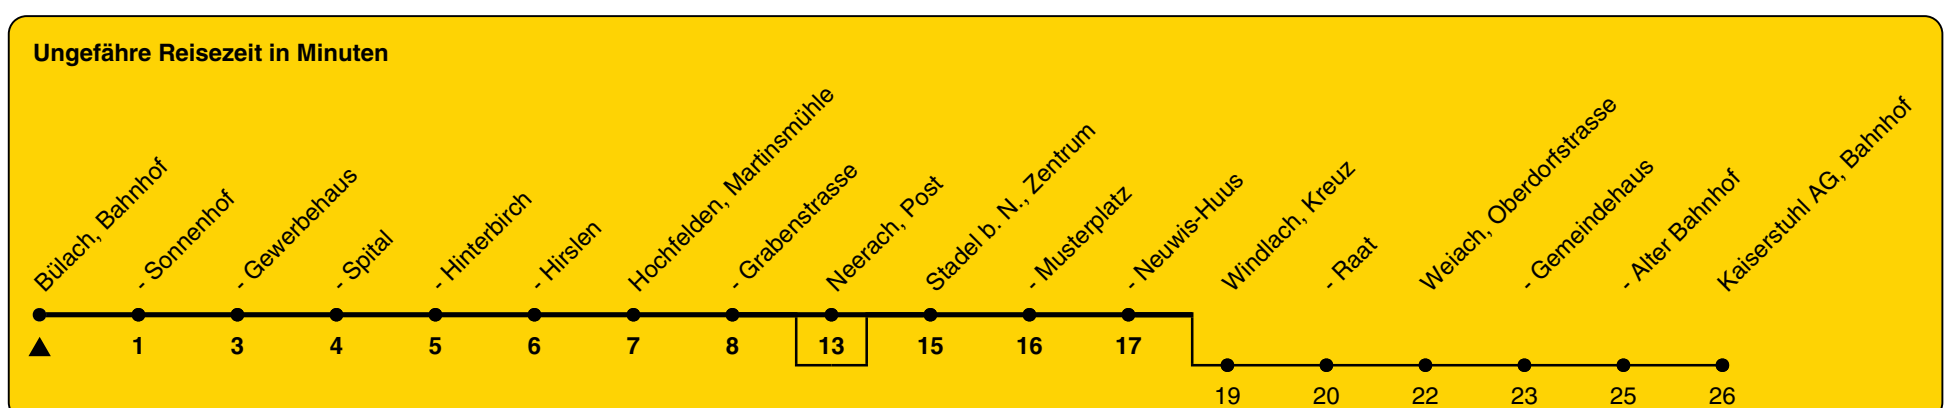

Bahnhof

Richtung Stadel b. N., Neuwis-Huus

h	Montag - Freitag	Samstag	Sonn- und Feiertag
5			
6	31a		
7	08bc		
8	08		
9	08	08	
10	08	08	
11	08	08	
12	08	08	
13	08	08	
14	08	08	
15	08	08	
16	08 31a	08	
17	08 31a	08	
18	08 31a	08	
19	08 31a	08	
20	08 38	38	38
21	38	38	38
22	38	38	38
23	38	38	38
0	38	38	

a) bis Kaiserstuhl AG, Bahnhof b) bis Stadel b. N., Zentrum c) bedient nicht Neerach, Post

Als Feiertage gelten: 25./26. Dez., 1./2. Jan., Karfreitag, Ostermontag, 1. Mai, Auffahrt, Pfingstmontag, 1. Aug.