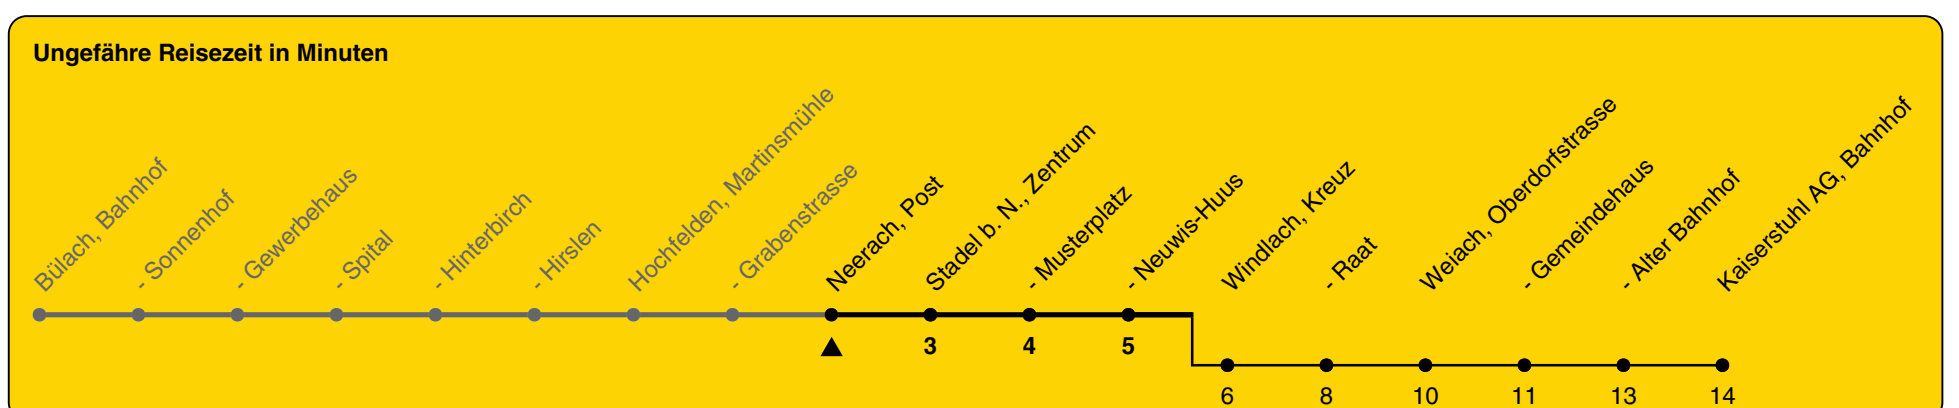

Post

Richtung Stadel b. N., Neuwis-Huus

h	Montag - Freitag	Samstag	Sonn- und Feiertag
5			
6	43a		
7			
8	20		
9	20	20	
10	20	20	
11	20	20	
12	20	20	
13	20	20	
14	20	20	
15	20	20	
16	20 43a	20	
17	20 43a	20	
18	20 43a	20	
19	20 43a	20	
20	20 50	50	50
21	50	50	50
22	50	50	50
23	50	50	50
0	50	50	

a) bis Kaiserstuhl AG, Bahnhof

Als Feiertage gelten: 25./26. Dez., 1./2. Jan., Karfreitag, Ostermontag, 1. Mai, Auffahrt, Pfingstmontag, 1. Aug.

Gültig von 10.12.2023 bis 14.12.2024

GEMEINSAM VORWÄRTS.