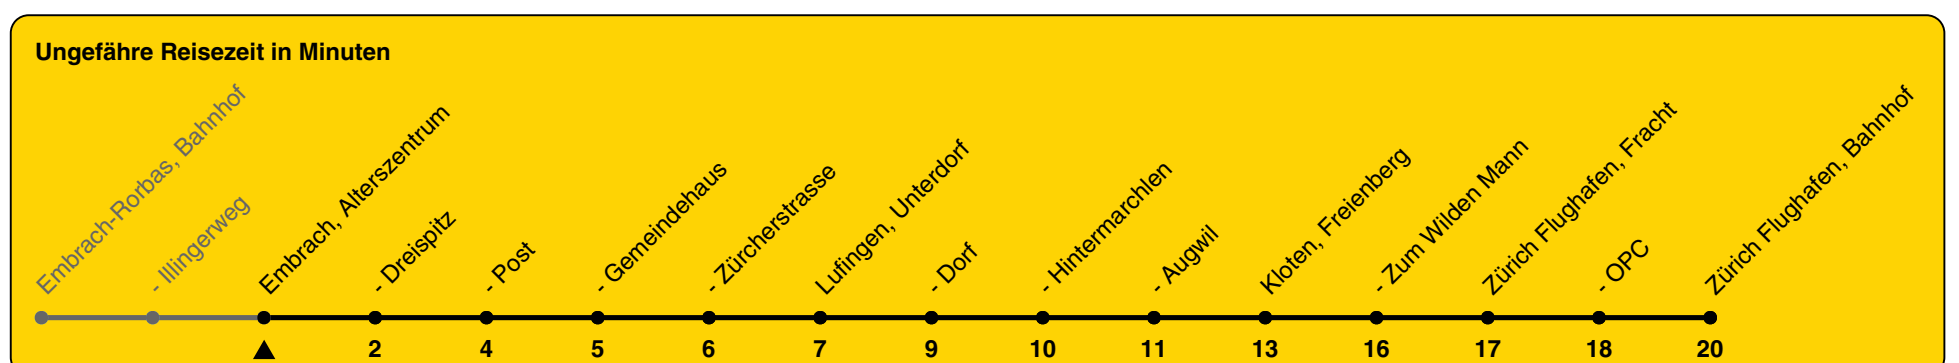

520

ZVV-Contact 0800 988 988 | zvv.ch

Zum Live-Fahrplan

Alterszentrum

Richtung Zürich Flughafen, Bahnhof

h	Montag - Freitag	Samstag	Sonn- und Feiertag
4	26	26	26
5	00 30 45	00 13 30 45	00 30
6	00 15 30 45	00 15 30 45	00 30
7	00 15 30 45	00 15 30 45	00 30
8	00 15 30 45	00 15 30 45	00 30
9	00 15 30 45	00 15 30 45	00 30
10	00 15 30 45	00 15 30 45	00 30
11	00 15 30 45	00 15 30 45	00 30
12	00 15 30 45	00 15 30 45	00 30
13	00 15 30 45	00 15 30 45	00 30
14	00 15 30 45	00 15 30 45	00 30
15	00 15 30 45	00 15 30 45	00 30
16	00 15 30 45	00 15 30 45	00 30
17	00 15 30 45	00 15 30 45	00 30
18	00 15 30 45	00 15 30 45	00 30
19	00 15 30 45	00 15 30 45	00 30
20	00 15 30	00 15 30	00 30
21	00 30	00 30	00 30
22	00 30	00 30	00 30
23	00 30	00 30	00 30
0	00	00	00

Als Feiertage gelten: 25./26. Dez., 1./2. Jan., Karfreitag, Ostermontag, 1. Mai, Auffahrt, Pfingstmontag, 1. Aug.

Gültig von 10.12.2023 bis 14.12.2024

GEMEINSAM VORWÄRTS.