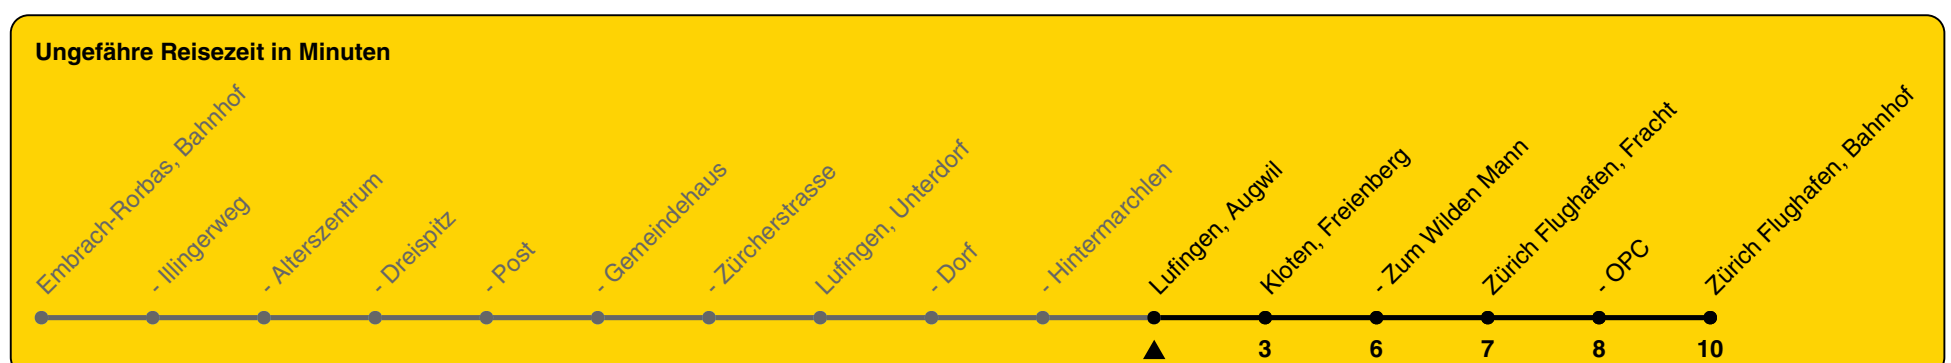

520

ZVV-Contact 0800 988 988 | zvv.ch

Zum Live-Fahrplan

Augwil

Richtung Zürich Flughafen, Bahnhof

h	Montag - Freitag	Samstag	Sonn- und Feiertag
4	36	36	36
5	10 40 55	10 23 40 55	10 40
6	10 25 40 55	10 25 40 55	10 40
7	10 25 40 55	10 25 40 55	10 40
8	10 25 40 55	10 25 40 55	10 40
9	10 25 40 55	10 25 40 55	10 40
10	10 25 40 55	10 25 40 55	10 40
11	10 25 40 55	10 25 40 55	10 40
12	10 25 40 55	10 25 40 55	10 40
13	10 25 40 55	10 25 40 55	10 40
14	10 25 40 55	10 25 40 55	10 40
15	10 25 40 55	10 25 40 55	10 40
16	10 25 40 55	10 25 40 55	10 40
17	10 25 40 55	10 25 40 55	10 40
18	10 25 40 55	10 25 40 55	10 40
19	10 25 40 55	10 25 40 55	10 40
20	10 25 40	10 25 40	10 40
21	10 40	10 40	10 40
22	10 40	10 40	10 40
23	10 40	10 40	10 40
0	10	10	10

Als Feiertage gelten: 25./26. Dez., 1./2. Jan., Karfreitag, Ostermontag, 1. Mai, Auffahrt, Pfingstmontag, 1. Aug.

Gültig von 10.12.2023 bis 14.12.2024

GEMEINSAM VORWÄRTS.

23.10.2023