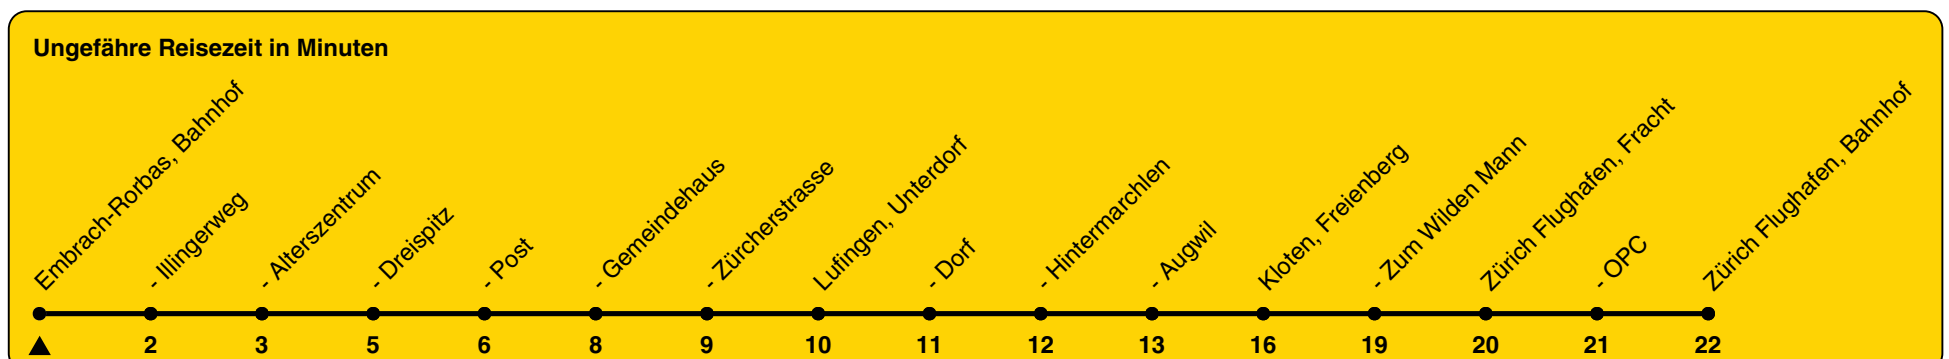

520

ZVV-Contact 0800 988 988 | zvv.ch

Zum Live-Fahrplan

Bahnhof

Richtung Zürich Flughafen, Bahnhof

h	Montag - Freitag	Samstag	Sonn- und Feiertag
4	24 58	24 58	24 58
5	28 43 58	11 28 43 58	28 58
6	13 28 43 58	13 28 43 58	28 58
7	13 28 43 58	13 28 43 58	28 58
8	13 28 43 58	13 28 43 58	28 58
9	13 28 43 58	13 28 43 58	28 58
10	13 28 43 58	13 28 43 58	28 58
11	13 28 43 58	13 28 43 58	28 58
12	13 28 43 58	13 28 43 58	28 58
13	13 28 43 58	13 28 43 58	28 58
14	13 28 43 58	13 28 43 58	28 58
15	13 28 43 58	13 28 43 58	28 58
16	13 28 43 58	13 28 43 58	28 58
17	13 28 43 58	13 28 43 58	28 58
18	13 28 43 58	13 28 43 58	28 58
19	13 28 43 58	13 28 43 58	28 58
20	13 28 58	13 28 58	28 58
21	28 58	28 58	28 58
22	28 58	28 58	28 58
23	28 58	28 58	28 58
0			

Als Feiertage gelten: 25./26. Dez., 1./2. Jan., Karfreitag, Ostermontag, 1. Mai, Auffahrt, Pfingstmontag, 1. Aug.

Gültig von 10.12.2023 bis 14.12.2024

GEMEINSAM VORWÄRTS.