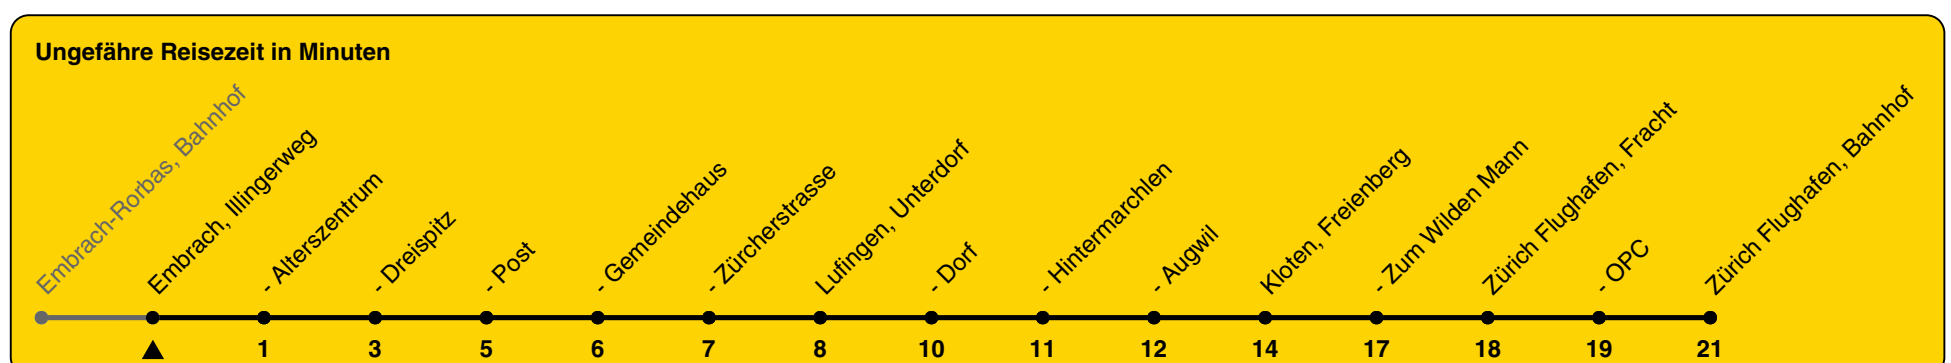

520

ZVV-Contact 0800 988 988 | zvv.ch

Zum Live-Fahrplan

Illingerweg

Richtung Zürich Flughafen, Bahnhof

h	Montag - Freitag	Samstag	Sonn- und Feiertag
4	25 59	25 59	25 59
5	29 44 59	12 29 44 59	29 59
6	14 29 44 59	14 29 44 59	29 59
7	14 29 44 59	14 29 44 59	29 59
8	14 29 44 59	14 29 44 59	29 59
9	14 29 44 59	14 29 44 59	29 59
10	14 29 44 59	14 29 44 59	29 59
11	14 29 44 59	14 29 44 59	29 59
12	14 29 44 59	14 29 44 59	29 59
13	14 29 44 59	14 29 44 59	29 59
14	14 29 44 59	14 29 44 59	29 59
15	14 29 44 59	14 29 44 59	29 59
16	14 29 44 59	14 29 44 59	29 59
17	14 29 44 59	14 29 44 59	29 59
18	14 29 44 59	14 29 44 59	29 59
19	14 29 44 59	14 29 44 59	29 59
20	14 29 59	14 29 59	29 59
21	29 59	29 59	29 59
22	29 59	29 59	29 59
23	29 59	29 59	29 59
0			

Als Feiertage gelten: 25./26. Dez., 1./2. Jan., Karfreitag, Ostermontag, 1. Mai, Auffahrt, Pfingstmontag, 1. Aug.

Gültig von 10.12.2023 bis 14.12.2024

GEMEINSAM VORWÄRTS.