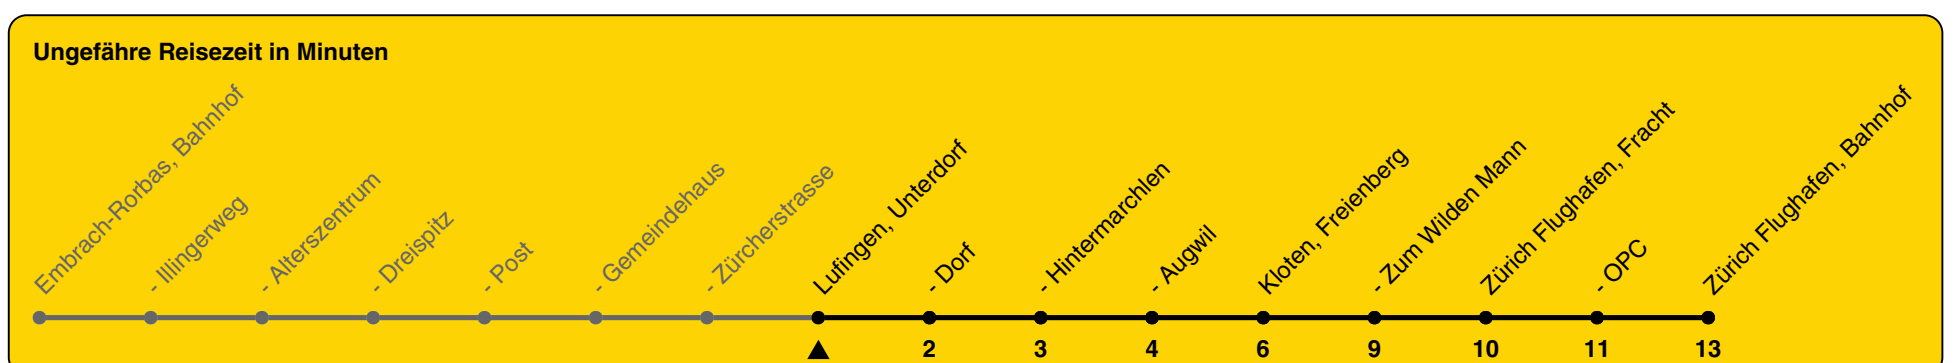

# 520

ZVV-Contact 0800 988 988 | zvv.ch

Zum Live-Fahrplan

Unterdorf

## Richtung Zürich Flughafen, Bahnhof

h	Montag - Freitag	Samstag	Sonn- und Feiertag
4	33	33	33
5	07 37 52	07 20 37 52	07 37
6	07 22 37 52	07 22 37 52	07 37
7	07 22 37 52	07 22 37 52	07 37
8	07 22 37 52	07 22 37 52	07 37
9	07 22 37 52	07 22 37 52	07 37
10	07 22 37 52	07 22 37 52	07 37
11	07 22 37 52	07 22 37 52	07 37
12	07 22 37 52	07 22 37 52	07 37
13	07 22 37 52	07 22 37 52	07 37
14	07 22 37 52	07 22 37 52	07 37
15	07 22 37 52	07 22 37 52	07 37
16	07 22 37 52	07 22 37 52	07 37
17	07 22 37 52	07 22 37 52	07 37
18	07 22 37 52	07 22 37 52	07 37
19	07 22 37 52	07 22 37 52	07 37
20	07 22 37	07 22 37	07 37
21	07 37	07 37	07 37
22	07 37	07 37	07 37
23	07 37	07 37	07 37
0	07	07	07

Als Feiertage gelten: 25./26. Dez., 1./2. Jan., Karfreitag, Ostermontag, 1. Mai, Auffahrt, Pfingstmontag, 1. Aug.

Gültig von 10.12.2023 bis 14.12.2024

GEMEINSAM VORWÄRTS.