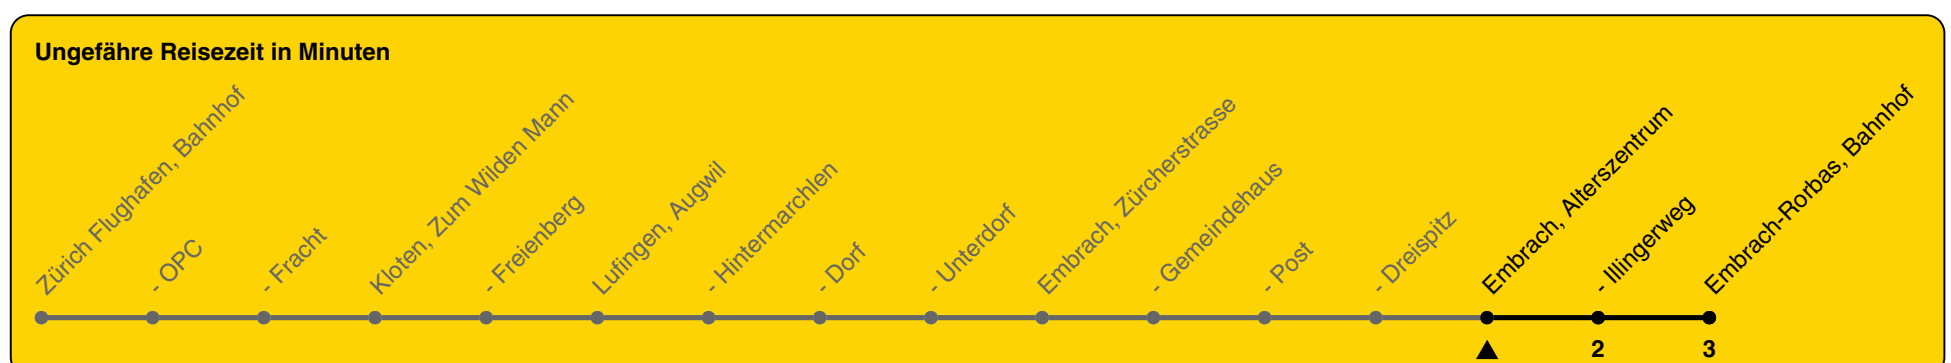

# 520

ZVV-Contact 0800 988 988 | zvv.ch

Zum Live-Fahrplan

Alterszentrum

## Richtung Embrach-Rorbas, Bahnhof

h	Montag - Freitag	Samstag	Sonn- und Feiertag
5	24 43 58	24 43 58	24 54
6	13 28 43 58	13 28 43 58	24 54
7	13 28 43 58	13 28 43 58	24 54
8	13 28 43 58	13 28 43 58	24 54
9	13 28 43 58	13 28 43 58	24 54
10	13 28 43 58	13 28 43 58	24 54
11	13 28 43 58	13 28 43 58	24 54
12	13 28 43 58	13 28 43 58	24 54
13	13 28 43 58	13 28 43 58	24 54
14	13 28 43 58	13 28 43 58	24 54
15	13 28 43 58	13 28 43 58	24 54
16	13 28 43 58	13 28 43 58	24 54
17	13 28 43 58	13 28 43 58	24 54
18	13 28 43 58	13 28 43 58	24 54
19	13 28 43 58	13 28 43 58	24 54
20	13 28 54	13 28 43 54	24 54
21	24 54	24 54	24 54
22	24 54	24 54	24 54
23	24 54	24 54	24 54
0	24 54	24 54	24 54

Als Feiertage gelten: 25./26. Dez., 1./2. Jan., Karfreitag, Ostermontag, 1. Mai, Auffahrt, Pfingstmontag, 1. Aug.

Gültig von 10.12.2023 bis 14.12.2024

GEMEINSAM VORWÄRTS.

23.10.2023