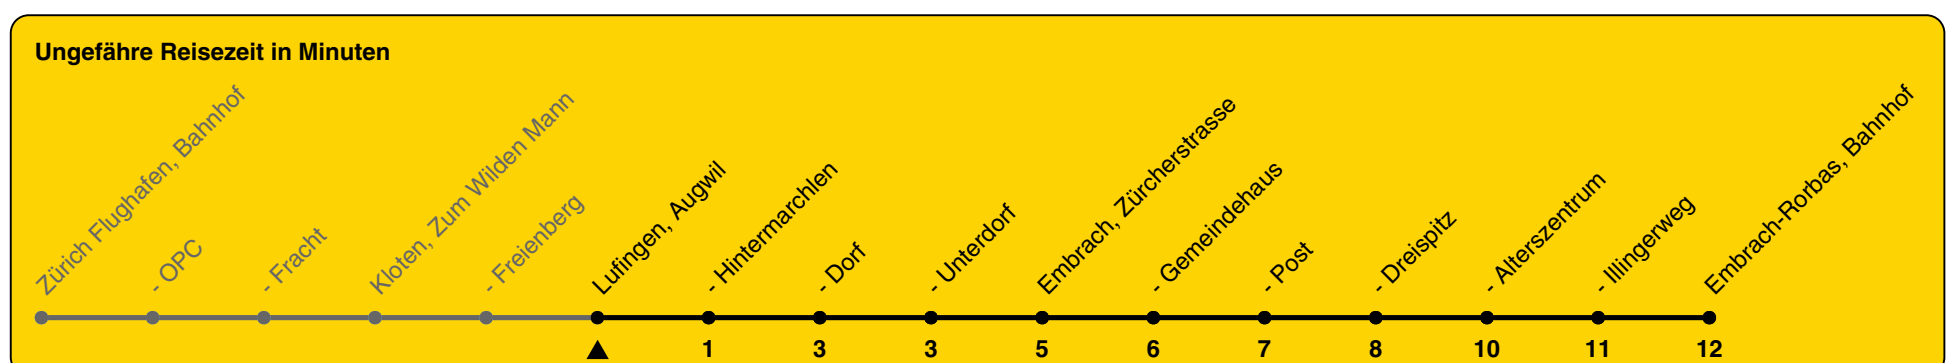

520

ZVV-Contact 0800 988 988 | zvv.ch

Zum Live-Fahrplan

Augwil

Richtung Embrach-Rorbas, Bahnhof

h	Montag - Freitag	Samstag	Sonn- und Feiertag
5	15 34 49	15 34 49	15 45
6	04 19 34 49	04 19 34 49	15 45
7	04 19 34 49	04 19 34 49	15 45
8	04 19 34 49	04 19 34 49	15 45
9	04 19 34 49	04 19 34 49	15 45
10	04 19 34 49	04 19 34 49	15 45
11	04 19 34 49	04 19 34 49	15 45
12	04 19 34 49	04 19 34 49	15 45
13	04 19 34 49	04 19 34 49	15 45
14	04 19 34 49	04 19 34 49	15 45
15	04 19 34 49	04 19 34 49	15 45
16	04 19 34 49	04 19 34 49	15 45
17	04 19 34 49	04 19 34 49	15 45
18	04 19 34 49	04 19 34 49	15 45
19	04 19 34 49	04 19 34 49	15 45
20	04 19 45	04 19 34 45	15 45
21	15 45	15 45	15 45
22	15 45	15 45	15 45
23	15 45	15 45	15 45
0	15 45	15 45	15 45

Als Feiertage gelten: 25./26. Dez., 1./2. Jan., Karfreitag, Ostermontag, 1. Mai, Auffahrt, Pfingstmontag, 1. Aug.

Gültig von 10.12.2023 bis 14.12.2024

GEMEINSAM VORWÄRTS.

23.10.2023