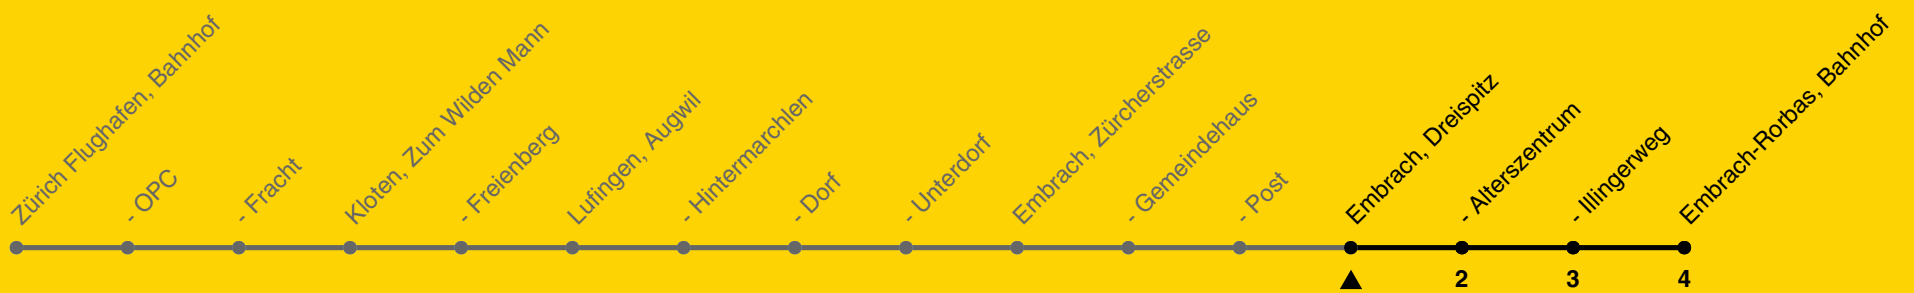

520

ZVV-Contact 0800 988 988 | zvv.ch

Zum Live-Fahrplan

Dreispietz

Richtung Embrach-Rorbas, Bahnhof

h	Montag - Freitag	Samstag	Sonn- und Feiertag
5	23 42 57	23 42 57	23 53
6	12 27 42 57	12 27 42 57	23 53
7	12 27 42 57	12 27 42 57	23 53
8	12 27 42 57	12 27 42 57	23 53
9	12 27 42 57	12 27 42 57	23 53
10	12 27 42 57	12 27 42 57	23 53
11	12 27 42 57	12 27 42 57	23 53
12	12 27 42 57	12 27 42 57	23 53
13	12 27 42 57	12 27 42 57	23 53
14	12 27 42 57	12 27 42 57	23 53
15	12 27 42 57	12 27 42 57	23 53
16	12 27 42 57	12 27 42 57	23 53
17	12 27 42 57	12 27 42 57	23 53
18	12 27 42 57	12 27 42 57	23 53
19	12 27 42 57	12 27 42 57	23 53
20	12 27 53	12 27 42 53	23 53
21	23 53	23 53	23 53
22	23 53	23 53	23 53
23	23 53	23 53	23 53
0	23 53	23 53	23 53

Als Feiertage gelten: 25./26. Dez., 1./2. Jan., Karfreitag, Ostermontag, 1. Mai, Auffahrt, Pfingstmontag, 1. Aug.

Ungefähre Reisezeit in Minuten

Gültig von 10.12.2023 bis 14.12.2024

GEMEINSAM VORWÄRTS.

23.10.2023