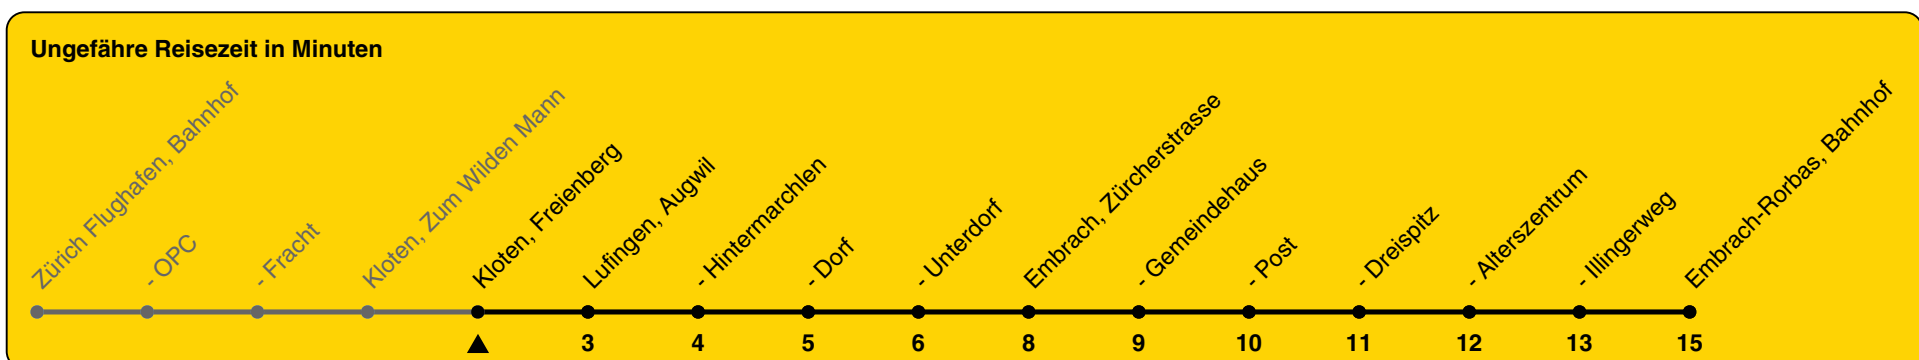

Freienberg

Richtung Embrach-Rorbas, Bahnhof

h	Montag - Freitag	Samstag	Sonn- und Feiertag
5	12 31 46	12 31 46	12 42
6	01 16 31 46	01 16 31 46	12 42
7	01 16 31 46	01 16 31 46	12 42
8	01 16 31 46	01 16 31 46	12 42
9	01 16 31 46	01 16 31 46	12 42
10	01 16 31 46	01 16 31 46	12 42
11	01 16 31 46	01 16 31 46	12 42
12	01 16 31 46	01 16 31 46	12 42
13	01 16 31 46	01 16 31 46	12 42
14	01 16 31 46	01 16 31 46	12 42
15	01 16 31 46	01 16 31 46	12 42
16	01 16 31 46	01 16 31 46	12 42
17	01 16 31 46	01 16 31 46	12 42
18	01 16 31 46	01 16 31 46	12 42
19	01 16 31 46	01 16 31 46	12 42
20	01 16 42	01 16 31 42	12 42
21	12 42	12 42	12 42
22	12 42	12 42	12 42
23	12 42	12 42	12 42
0	12 42	12 42	12 42

Als Feiertage gelten: 25./26. Dez., 1./2. Jan., Karfreitag, Ostermontag, 1. Mai, Auffahrt, Pfingstmontag, 1. Aug.

Gültig ab 10.12.2023 bis 14.12.2024

GEMEINSAM VORWÄRTS.