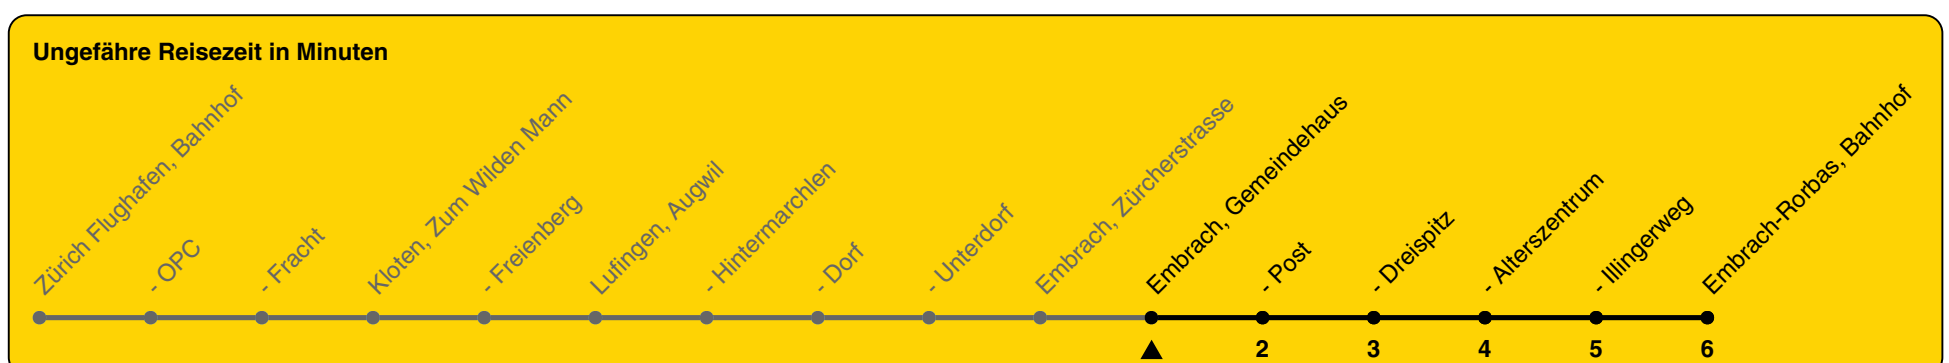

520

ZVV-Contact 0800 988 988 | zvv.ch

Zum Live-Fahrplan

Gemeindehaus

Richtung Embrach-Rorbas, Bahnhof

h	Montag - Freitag	Samstag	Sonn- und Feiertag
5	21 40 55	21 40 55	21 51
6	10 25 40 55	10 25 40 55	21 51
7	10 25 40 55	10 25 40 55	21 51
8	10 25 40 55	10 25 40 55	21 51
9	10 25 40 55	10 25 40 55	21 51
10	10 25 40 55	10 25 40 55	21 51
11	10 25 40 55	10 25 40 55	21 51
12	10 25 40 55	10 25 40 55	21 51
13	10 25 40 55	10 25 40 55	21 51
14	10 25 40 55	10 25 40 55	21 51
15	10 25 40 55	10 25 40 55	21 51
16	10 25 40 55	10 25 40 55	21 51
17	10 25 40 55	10 25 40 55	21 51
18	10 25 40 55	10 25 40 55	21 51
19	10 25 40 55	10 25 40 55	21 51
20	10 25 51	10 25 40 51	21 51
21	21 51	21 51	21 51
22	21 51	21 51	21 51
23	21 51	21 51	21 51
0	21 51	21 51	21 51

Als Feiertage gelten: 25./26. Dez., 1./2. Jan., Karfreitag, Ostermontag, 1. Mai, Auffahrt, Pfingstmontag, 1. Aug.

Gültig von 10.12.2023 bis 14.12.2024

GEMEINSAM VORWÄRTS.

23.10.2023