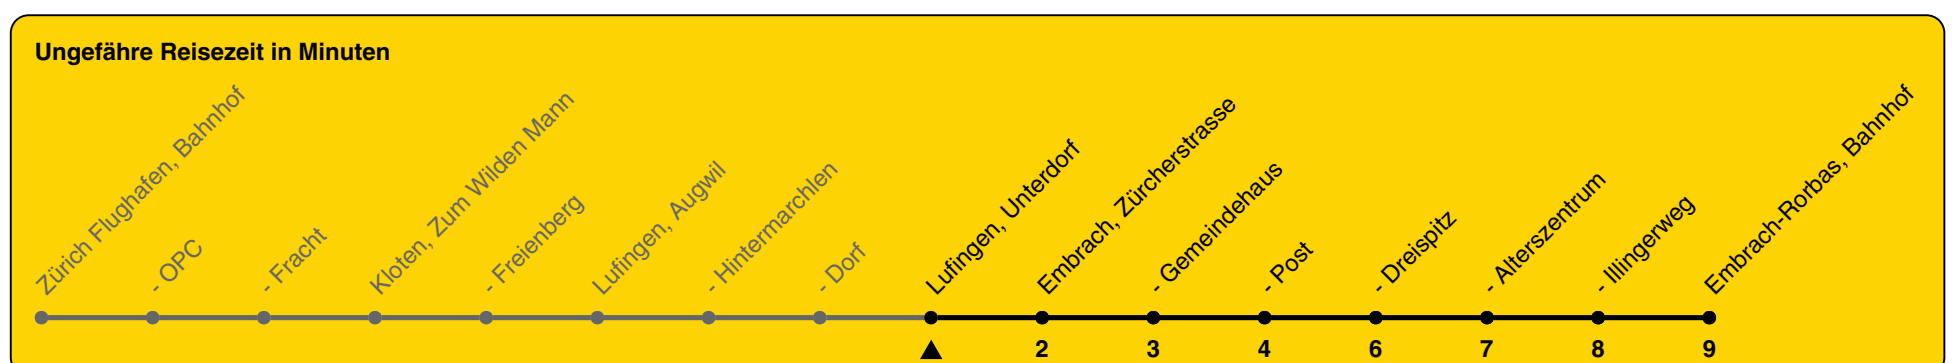

520

ZVV-Contact 0800 988 988 | zvv.ch

Zum Live-Fahrplan

Unterdorf

Richtung Embrach-Rorbas, Bahnhof

h	Montag - Freitag	Samstag	Sonn- und Feiertag
5	18 37 52	18 37 52	18 48
6	07 22 37 52	07 22 37 52	18 48
7	07 22 37 52	07 22 37 52	18 48
8	07 22 37 52	07 22 37 52	18 48
9	07 22 37 52	07 22 37 52	18 48
10	07 22 37 52	07 22 37 52	18 48
11	07 22 37 52	07 22 37 52	18 48
12	07 22 37 52	07 22 37 52	18 48
13	07 22 37 52	07 22 37 52	18 48
14	07 22 37 52	07 22 37 52	18 48
15	07 22 37 52	07 22 37 52	18 48
16	07 22 37 52	07 22 37 52	18 48
17	07 22 37 52	07 22 37 52	18 48
18	07 22 37 52	07 22 37 52	18 48
19	07 22 37 52	07 22 37 52	18 48
20	07 22 48	07 22 37 48	18 48
21	18 48	18 48	18 48
22	18 48	18 48	18 48
23	18 48	18 48	18 48
0	18 48	18 48	18 48

Als Feiertage gelten: 25./26. Dez., 1./2. Jan., Karfreitag, Ostermontag, 1. Mai, Auffahrt, Pfingstmontag, 1. Aug.

Gültig von 10.12.2023 bis 14.12.2024

GEMEINSAM VORWÄRTS.

23.10.2023