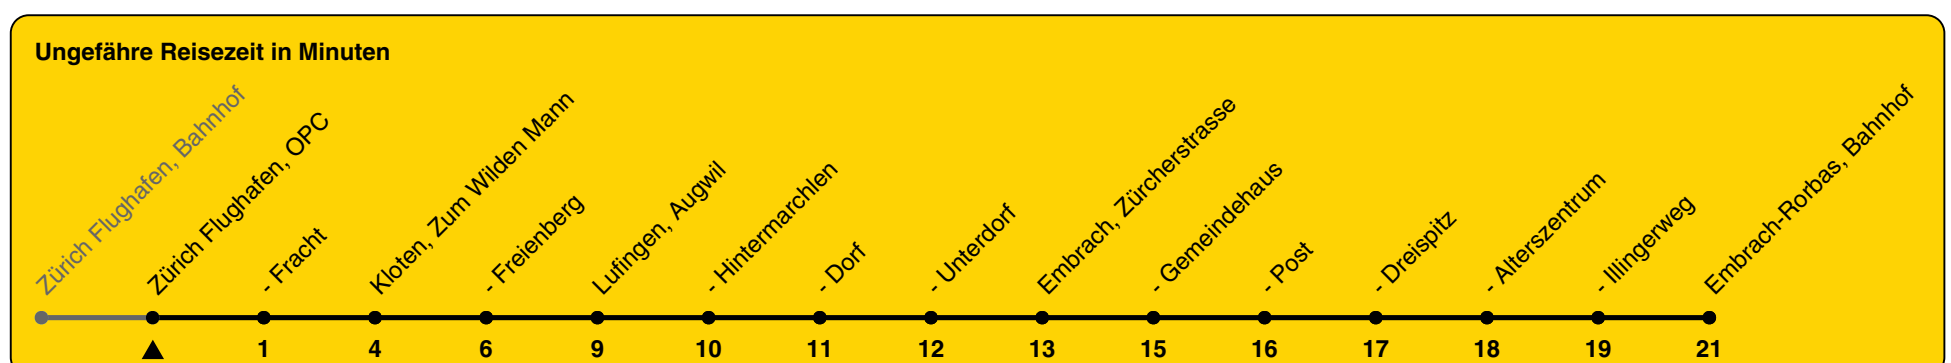

# 520

ZVV-Contact 0800 988 988 | zvv.ch

Zum Live-Fahrplan

OPC

## Richtung Embrach-Rorbas, Bahnhof

h	Montag - Freitag	Samstag	Sonn- und Feiertag
5	06 25 40 55	06 25 40 55	06 36
6	10 25 40 55	10 25 40 55	06 36
7	10 25 40 55	10 25 40 55	06 36
8	10 25 40 55	10 25 40 55	06 36
9	10 25 40 55	10 25 40 55	06 36
10	10 25 40 55	10 25 40 55	06 36
11	10 25 40 55	10 25 40 55	06 36
12	10 25 40 55	10 25 40 55	06 36
13	10 25 40 55	10 25 40 55	06 36
14	10 25 40 55	10 25 40 55	06 36
15	10 25 40 55	10 25 40 55	06 36
16	10 25 40 55	10 25 40 55	06 36
17	10 25 40 55	10 25 40 55	06 36
18	10 25 40 55	10 25 40 55	06 36
19	10 25 40 55	10 25 40 55	06 36
20	10 36	10 25 36	06 36
21	06 36	06 36	06 36
22	06 36	06 36	06 36
23	06 36	06 36	06 36
0	06 36	06 36	06 36

Als Feiertage gelten: 25./26. Dez., 1./2. Jan., Karfreitag, Ostermontag, 1. Mai, Auffahrt, Pfingstmontag, 1. Aug.

Gültig von 10.12.2023 bis 14.12.2024

GEMEINSAM VORWÄRTS.

23.10.2023