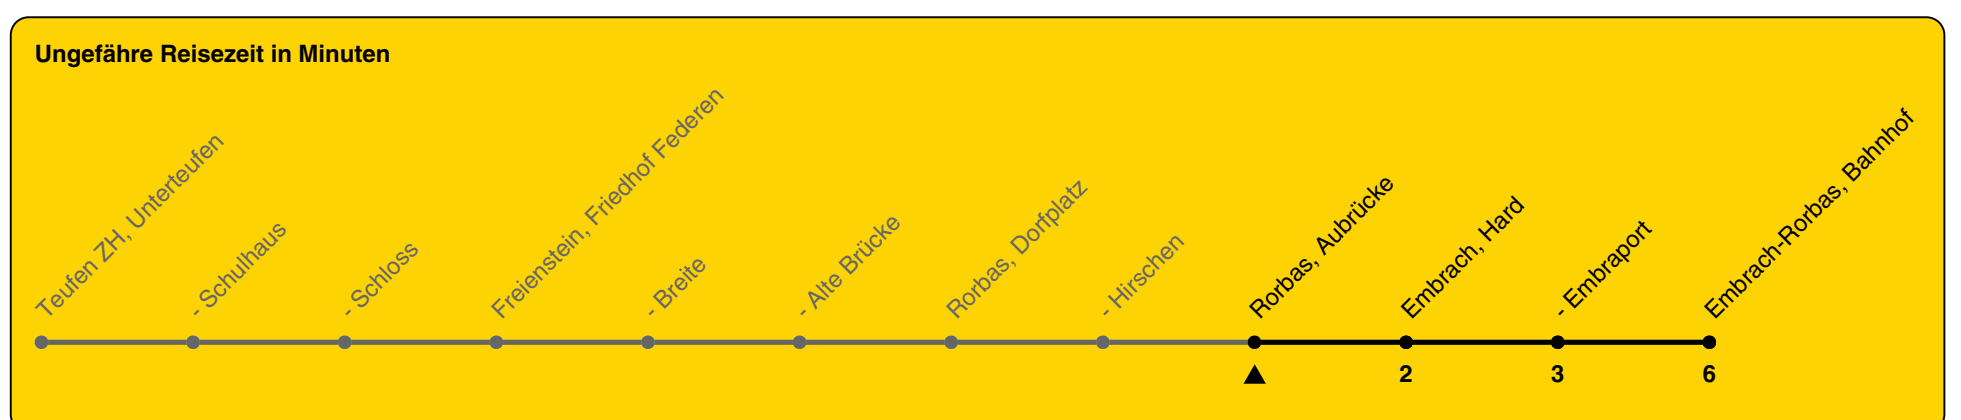

Aubrücke

Richtung Embrach-Rorbas, Bahnhof

h	Montag - Freitag	Samstag	Sonn- und Feiertag
5	38	38	
6	08 38	08 38	08 38
7	08 38	08 38	08 38
8	08 38	08 38	08 38
9	08 38	08 38	08 38
10	08 38	08 38	08 38
11	08 38	08 38	08 38
12	08 38	08 38	08 38
13	08 38	08 38	08 38
14	08 38 55	08 38 55	08 38 55
15	38 55	38 55	38 55
16	38 55	38 55	38 55
17	38 55	38 55	38 55
18	38 55	38 55	38 55
19	38 55	38 55	38 55
20	38 55	38 55	38 55
21	38	38	38
22	38	38	38
23	38	38	38
0			

Als Feiertage gelten: 25./26. Dez., 1./2. Jan., Karfreitag, Ostermontag, 1. Mai, Auffahrt, Pfingstmontag, 1. Aug.

Gültig von 10.12.2023 bis 14.12.2024

GEMEINSAM VORWÄRTS.