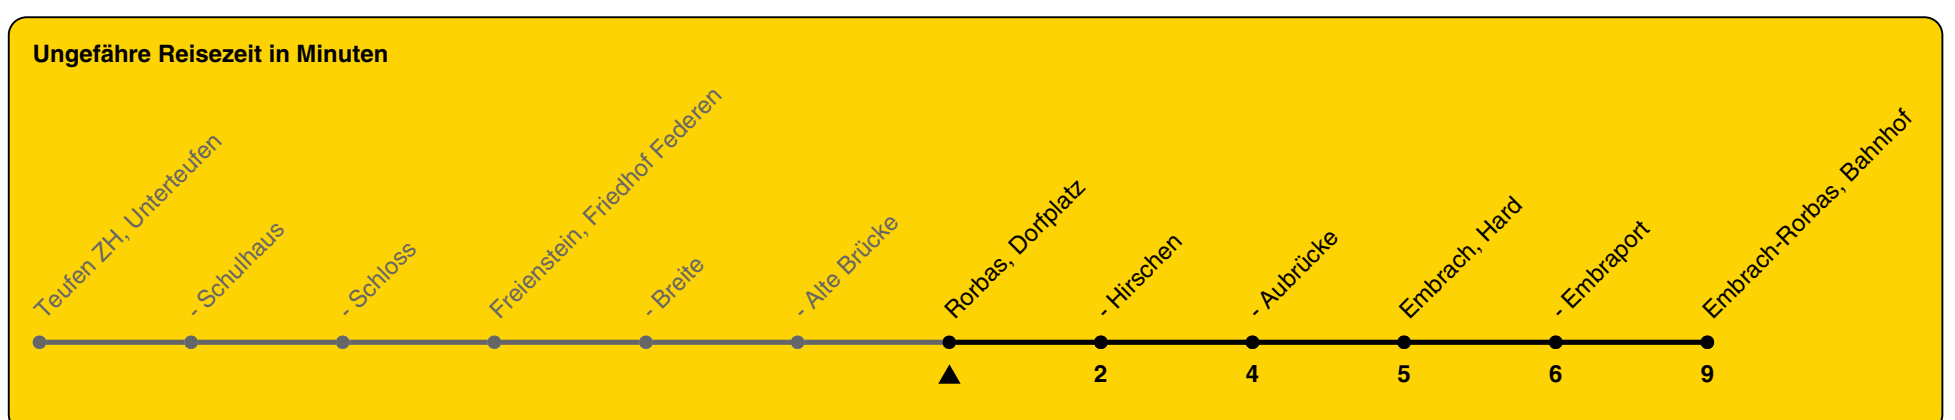

522

ZVV-Contact 0800 988 988 | zvv.ch

Zum
Live-
Fahrplan

Dorfplatz

Richtung Embrach-Rorbas, Bahnhof

| h | Montag - Freitag | Samstag | Sonn- und Feiertag |
|----|------------------|----------|--------------------|
| 5 | 35 | 35 | |
| 6 | 05 35 | 05 35 | 05 35 |
| 7 | 05 35 | 05 35 | 05 35 |
| 8 | 05 35 | 05 35 | 05 35 |
| 9 | 05 35 | 05 35 | 05 35 |
| 10 | 05 35 | 05 35 | 05 35 |
| 11 | 05 35 | 05 35 | 05 35 |
| 12 | 05 35 | 05 35 | 05 35 |
| 13 | 05 35 | 05 35 | 05 35 |
| 14 | 05 35 52 | 05 35 52 | 05 35 52 |
| 15 | 35 52 | 35 52 | 35 52 |
| 16 | 35 52 | 35 52 | 35 52 |
| 17 | 35 52 | 35 52 | 35 52 |
| 18 | 35 52 | 35 52 | 35 52 |
| 19 | 35 52 | 35 52 | 35 52 |
| 20 | 35 52 | 35 52 | 35 52 |
| 21 | 35 | 35 | 35 |
| 22 | 35 | 35 | 35 |
| 23 | 35 | 35 | 35 |
| 0 | | | |

Als Feiertage gelten: 25./26. Dez., 1./2. Jan., Karfreitag, Ostermontag, 1. Mai, Auffahrt, Pfingstmontag, 1. Aug.

Gültig von 10.12.2023 bis 14.12.2024

GEMEINSAM VORWÄRTS.