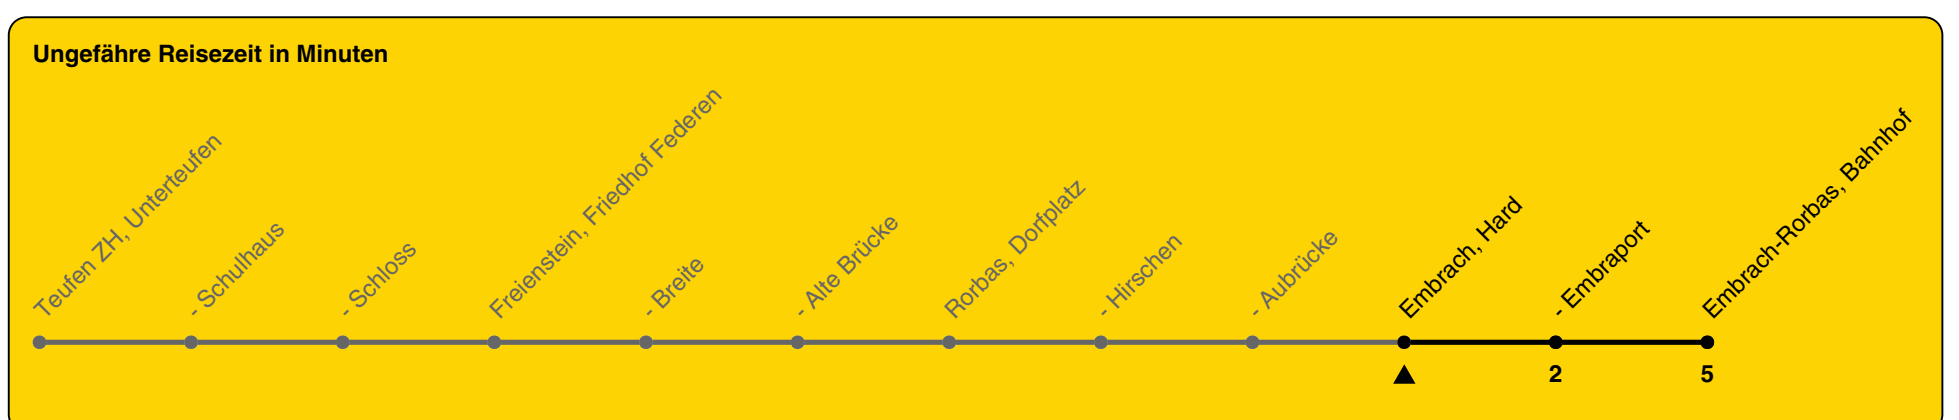

Hard

Richtung Embrach-Rorbas, Bahnhof

h	Montag - Freitag	Samstag	Sonn- und Feiertag
5	39	39	
6	09 39	09 39	09 39
7	09 39	09 39	09 39
8	09 39	09 39	09 39
9	09 39	09 39	09 39
10	09 39	09 39	09 39
11	09 39	09 39	09 39
12	09 39	09 39	09 39
13	09 39	09 39	09 39
14	09 39 56	09 39 56	09 39 56
15	39 56	39 56	39 56
16	39 56	39 56	39 56
17	39 56	39 56	39 56
18	39 56	39 56	39 56
19	39 56	39 56	39 56
20	39 56	39 56	39 56
21	39	39	39
22	39	39	39
23	39	39	39
0			

Als Feiertage gelten: 25./26. Dez., 1./2. Jan., Karfreitag, Ostermontag, 1. Mai, Auffahrt, Pfingstmontag, 1. Aug.

Gültig von 10.12.2023 bis 14.12.2024

GEMEINSAM VORWÄRTS.