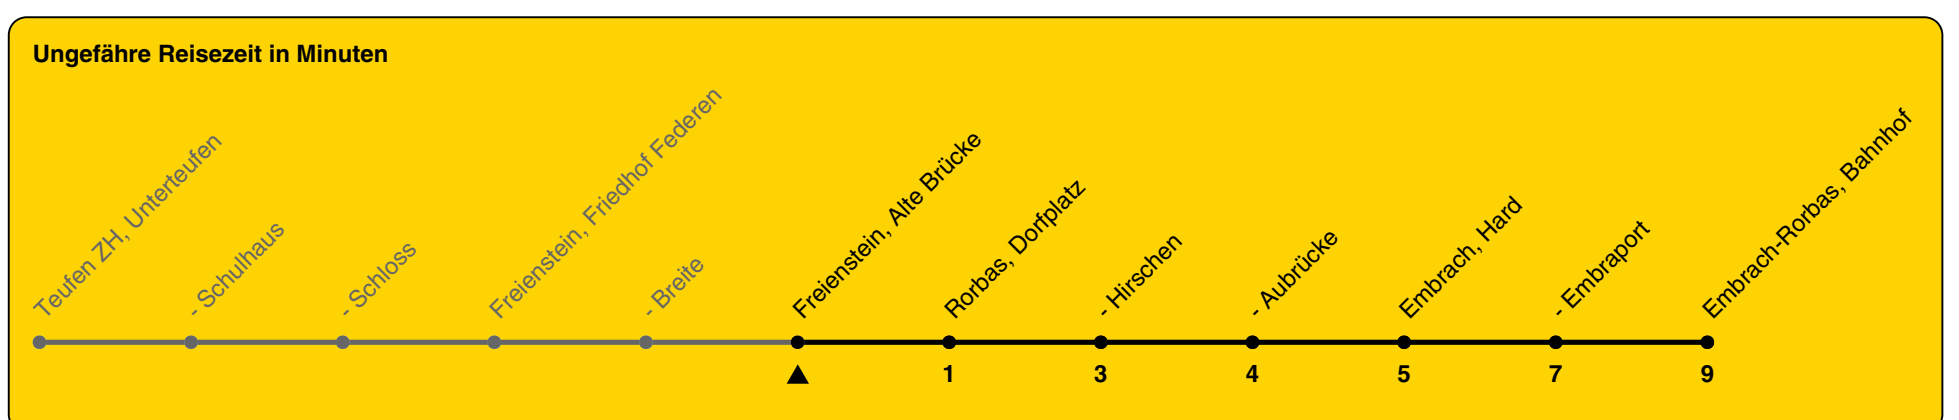

Richtung Embrach-Rorbas, Bahnhof

h	Montag - Freitag	Samstag	Sonn- und Feiertag
5	35	35	
6	05 35	05 35	05 35
7	05 35	05 35	05 35
8	05 35	05 35	05 35
9	05 35	05 35	05 35
10	05 35	05 35	05 35
11	05 35	05 35	05 35
12	05 35	05 35	05 35
13	05 35	05 35	05 35
14	05 35 52	05 35 52	05 35 52
15	35 52	35 52	35 52
16	35 52	35 52	35 52
17	35 52	35 52	35 52
18	35 52	35 52	35 52
19	35 52	35 52	35 52
20	35 52	35 52	35 52
21	35	35	35
22	35	35	35
23	35	35	35
0			

Als Feiertage gelten: 25./26. Dez., 1./2. Jan., Karfreitag, Ostermontag, 1. Mai, Auffahrt, Pfingstmontag, 1. Aug.