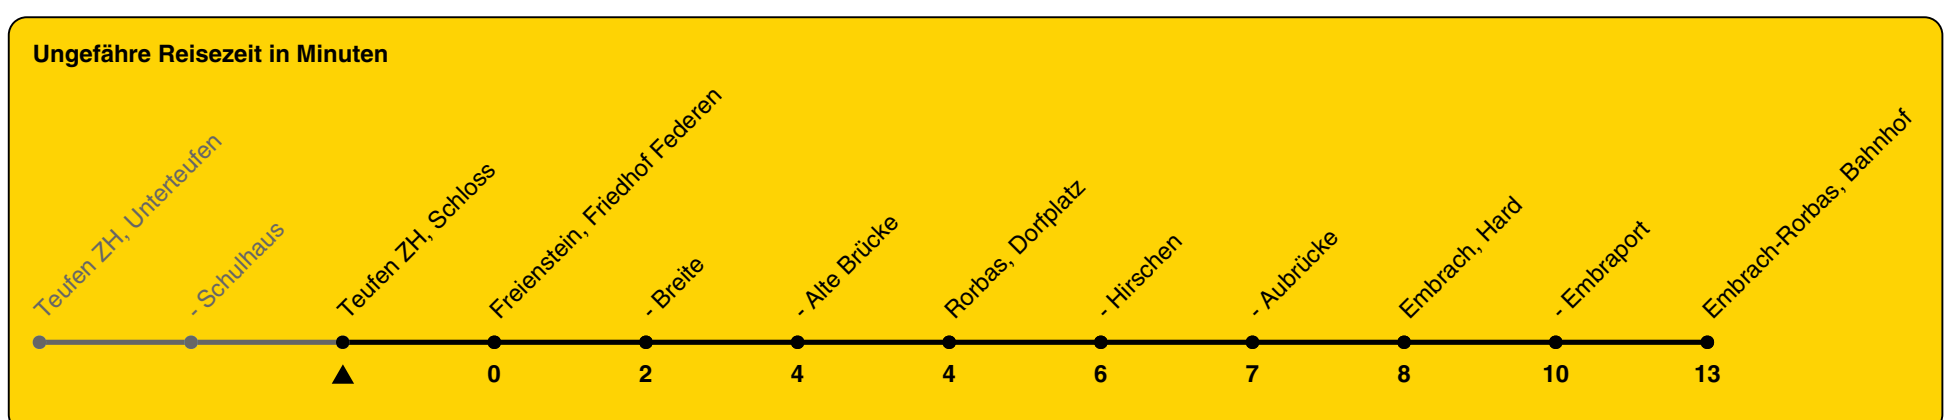

522

ZVV-Contact 0800 988 988 | zvv.ch

Zum Live-Fahrplan

Schloss

Richtung Embrach-Rorbas, Bahnhof

h	Montag - Freitag	Samstag	Sonn- und Feiertag
5	31	31	
6	31	31	31
7	31	31	31
8	31	31	31
9	31	31	31
10	31	31	31
11	31	31	31
12	31	31	31
13	31	31	31
14	31	31	31
15	31	31	31
16	31	31	31
17	31	31	31
18	31	31	31
19	31	31	31
20	31	31	31
21	31	31	31
22	31	31	31
23	31	31	31
0			

Als Feiertage gelten: 25./26. Dez., 1./2. Jan., Karfreitag, Ostermontag, 1. Mai, Auffahrt, Pfingstmontag, 1. Aug.

Gültig von 10.12.2023 bis 14.12.2024

GEMEINSAM VORWÄRTS.

23.10.2023