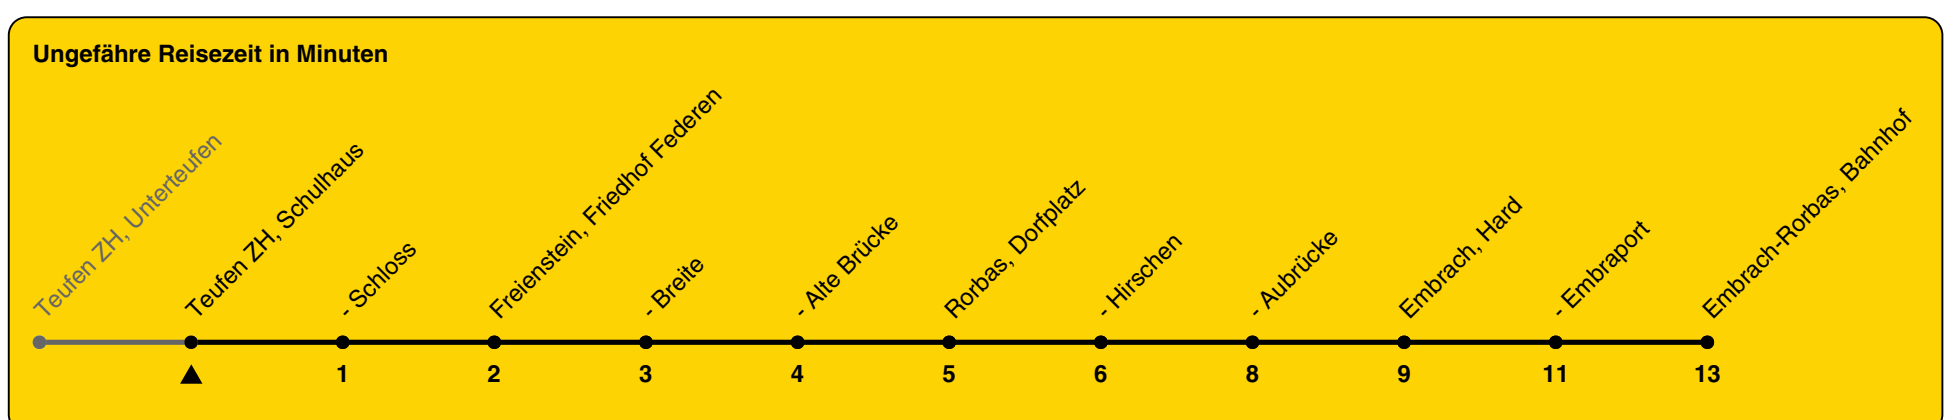

Schulhaus

Richtung Embrach-Rorbas, Bahnhof

h	Montag - Freitag	Samstag	Sonn- und Feiertag
5	31	31	
6	31	31	31
7	31	31	31
8	31	31	31
9	31	31	31
10	31	31	31
11	31	31	31
12	31	31	31
13	31	31	31
14	31	31	31
15	31	31	31
16	31	31	31
17	31	31	31
18	31	31	31
19	31	31	31
20	31	31	31
21	31	31	31
22	31	31	31
23	31	31	31
0			

Als Feiertage gelten: 25./26. Dez., 1./2. Jan., Karfreitag, Ostermontag, 1. Mai, Auffahrt, Pfingstmontag, 1. Aug.

Gültig von 10.12.2023 bis 14.12.2024

GEMEINSAM VORWÄRTS.