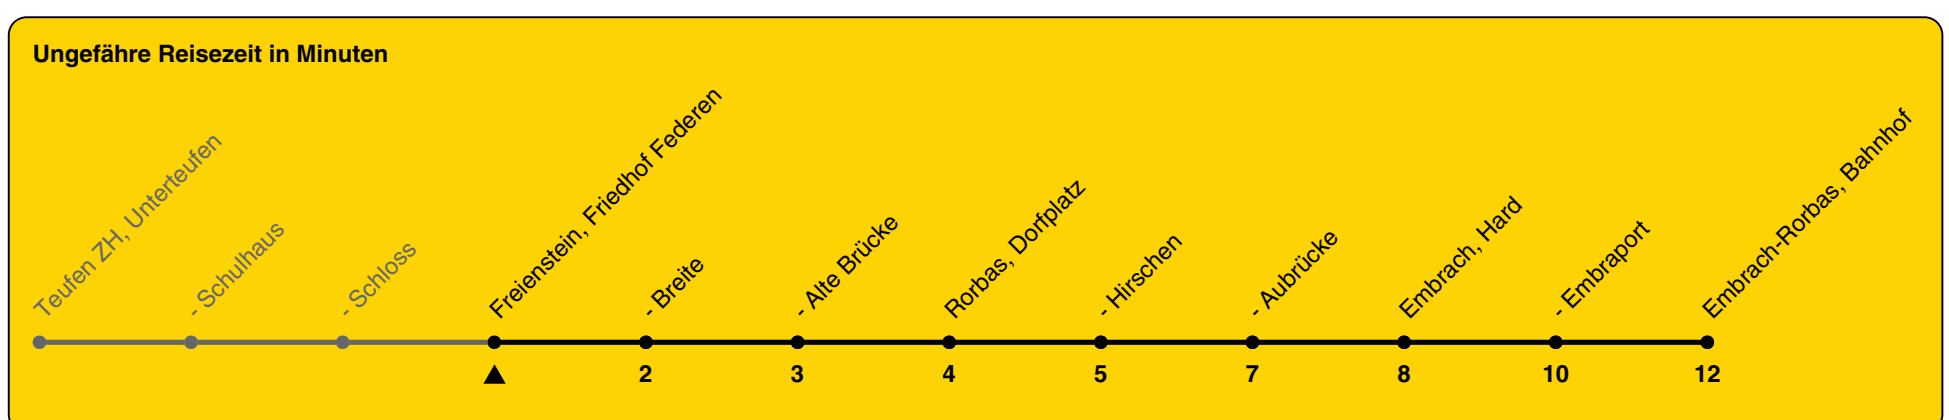

522

ZVV-Contact 0800 988 988 | zvv.ch

Zum Live-Fahrplan

Friedhof Federen

Richtung Embrach-Rorbas, Bahnhof

h	Montag - Freitag	Samstag	Sonn- und Feiertag
5	32	32	
6	32	32	32
7	32	32	32
8	32	32	32
9	32	32	32
10	32	32	32
11	32	32	32
12	32	32	32
13	32	32	32
14	32	32	32
15	32	32	32
16	32	32	32
17	32	32	32
18	32	32	32
19	32	32	32
20	32	32	32
21	32	32	32
22	32	32	32
23	32	32	32
0			

Als Feiertage gelten: 25./26. Dez., 1./2. Jan., Karfreitag, Ostermontag, 1. Mai, Auffahrt, Pfingstmontag, 1. Aug.

Gültig von 10.12.2023 bis 14.12.2024

GEMEINSAM VORWÄRTS.

23.10.2023