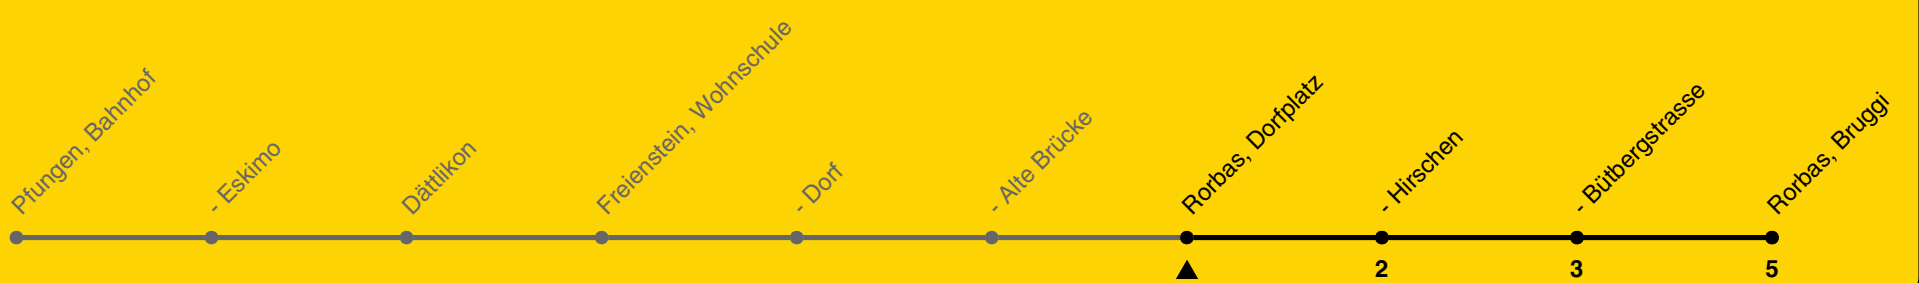

529

ZVV-Contact 0800 988 988 | zvv.ch

Zum Live-Fahrplan

Dorfplatz

Richtung Rorbas, Bruggi

h	Montag - Freitag	Samstag	Sonn- und Feiertag
5			
6	11 41	35	
7	11 41	35	35
8	11 41	35	35
9	35	35	35
10	35	35	35
11	35	35	35
12	35	35	35
13	35	35	35
14	35	35	35
15	35	35	35
16	35	35	35
17	05 35	35	35
18	05 35	35	35
19	05 35	35	35
20	35	35	35
21	35	35	35
22	35	35	35
23	35	35	35
0	35	35	35

Als Feiertage gelten: 25./26. Dez., 1./2. Jan., Karfreitag, Ostermontag, 1. Mai, Auffahrt, Pfingstmontag, 1. Aug.

Ungefähre Reisezeit in Minuten

Gültig von 10.12.2023 bis 14.12.2024

GEMEINSAM VORWÄRTS.

12.12.2023