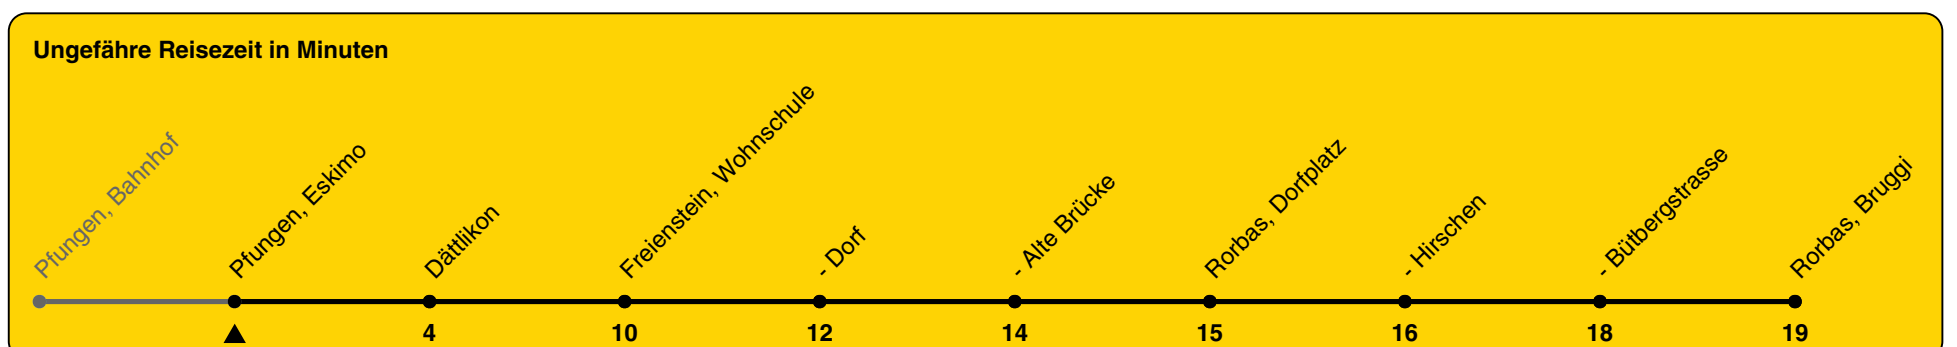

529

ZVV-Contact 0800 988 988 | zvv.ch

Zum Live-Fahrplan

Eskimo

Richtung Rorbas, Bruggi

h	Montag - Freitag	Samstag	Sonn- und Feiertag
5	52		
6	22 52	22	
7	22 52	22	22
8	22	22	22
9	22	22	22
10	22	22	22
11	22	22	22
12	22	22	22
13	22	22	22
14	22	22	22
15	22	22	22
16	22 52	22	22
17	22 52	22	22
18	22 52	22	22
19	22	22	22
20	22	22	22
21	22	22	22
22	22	22	22
23	22	22	22
0	22	22	22

Als Feiertage gelten: 25./26. Dez., 1./2. Jan., Karfreitag, Ostermontag, 1. Mai, Auffahrt, Pfingstmontag, 1. Aug.

Gültig von 10.12.2023 bis 14.12.2024

GEMEINSAM VORWÄRTS.