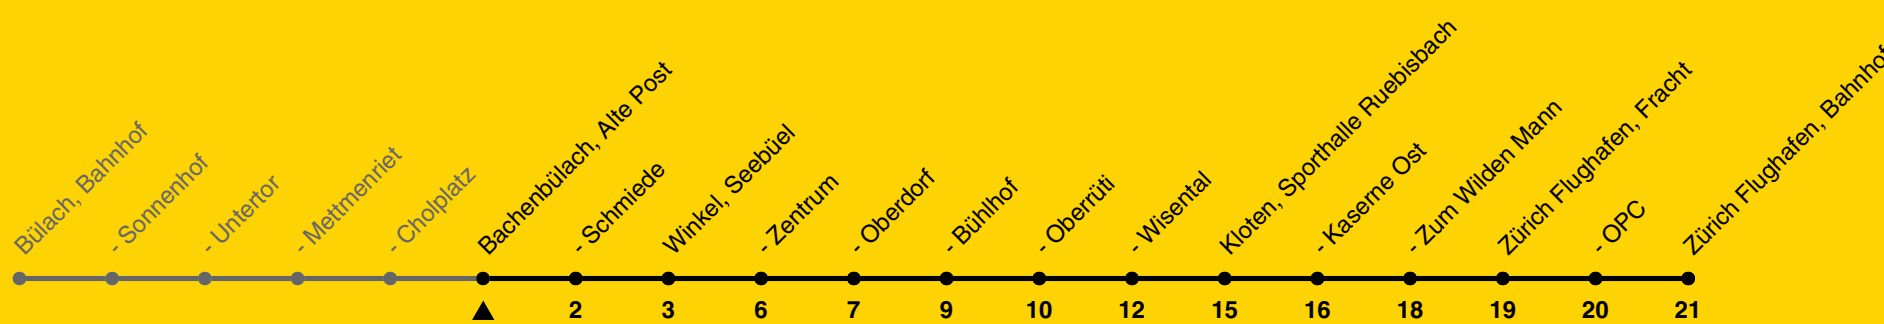

530

ZVV-Contact 0800 988 988 | zvv.ch

Zum Live-Fahrplan

Alte Post

Richtung Zürich Flughafen, Bahnhof

h	Montag - Freitag	Samstag	Sonn- und Feiertag
5	00 45	00 45	00 30
6	45	15 45	00 45
7	15 45	15 45	15 45
8	15 45	15 45	15 45
9	15 45	15 45	15 45
10	15 45	15 45	15 45
11	15 45	15 45	15 45
12	15 45	15 45	15 45
13	15 45	15 45	15 45
14	15 45	15 45	15 45
15	15 45	15 45	15 45
16	15 45	15 45	15 45
17	15 45	15 45	15 45
18	15 45	15 45	15 45
19	15 45	15 45	15 45
20	15 45	15 45	15 45
21	15 45	15 45	15 45
22	15 45	15 45	15 45
23	15 45	15 45	15 45
0	15 45a	15 45a	15 45a

a) bis Winkel, Seebüel

Als Feiertage gelten: 25./26. Dez., 1./2. Jan., Karfreitag, Ostermontag, 1. Mai, Auffahrt, Pfingstmontag, 1. Aug.

Ungefähre Reisezeit in Minuten

Gültig von 10.12.2023 bis 14.12.2024