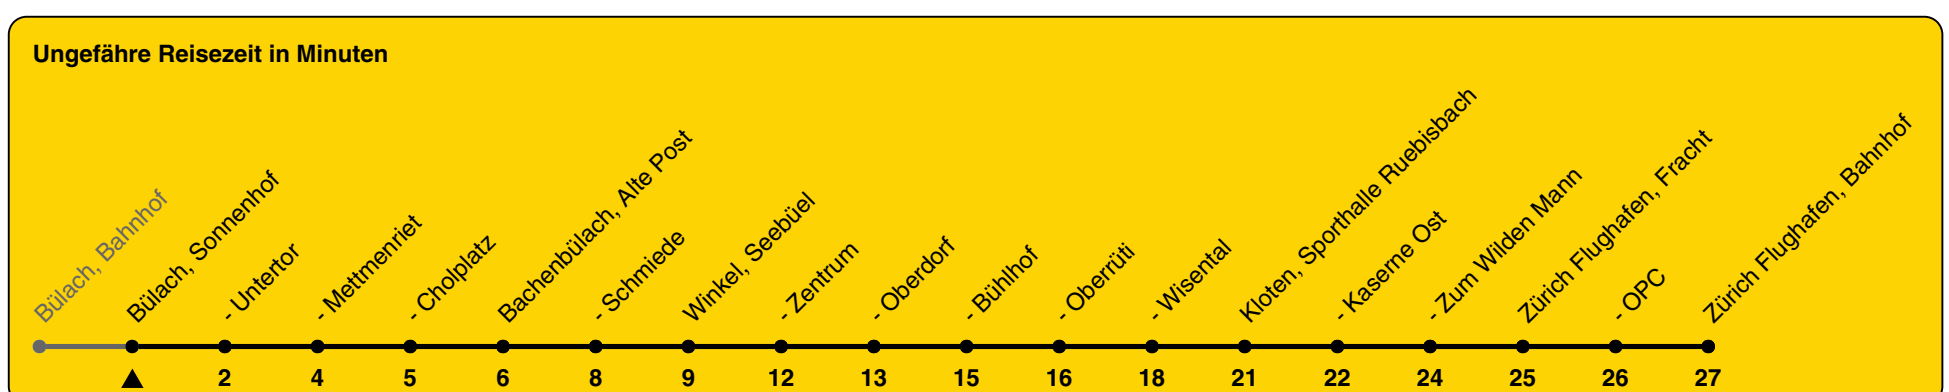

530

ZVV-Contact 0800 988 988 | zvv.ch

Zum Live-Fahrplan

Sonnenhof

Richtung Zürich Flughafen, Bahnhof

| h | Montag - Freitag | Samstag | Sonn- und Feiertag |
|----|------------------|---------|--------------------|
| 4 | 54 | 54 | 54 |
| 5 | 39 | 39 | 24 54 |
| 6 | 39 | 09 39 | 39 |
| 7 | 09 39 | 09 39 | 09 39 |
| 8 | 09 39 | 09 39 | 09 39 |
| 9 | 09 39 | 09 39 | 09 39 |
| 10 | 09 39 | 09 39 | 09 39 |
| 11 | 09 39 | 09 39 | 09 39 |
| 12 | 09 39 | 09 39 | 09 39 |
| 13 | 09 39 | 09 39 | 09 39 |
| 14 | 09 39 | 09 39 | 09 39 |
| 15 | 09 39 | 09 39 | 09 39 |
| 16 | 09 39 | 09 39 | 09 39 |
| 17 | 09 39 | 09 39 | 09 39 |
| 18 | 09 39 | 09 39 | 09 39 |
| 19 | 09 39 | 09 39 | 09 39 |
| 20 | 09 39 | 09 39 | 09 39 |
| 21 | 09 39 | 09 39 | 09 39 |
| 22 | 09 39 | 09 39 | 09 39 |
| 23 | 09 39 | 09 39 | 09 39 |
| 0 | 09 39a | 09 39a | 09 39a |

a) bis Winkel, Seebüel

Als Feiertage gelten: 25./26. Dez., 1./2. Jan., Karfreitag, Ostermontag, 1. Mai, Auffahrt, Pfingstmontag, 1. Aug.

Gültig von 10.12.2023 bis 14.12.2024

GEMEINSAM VORWÄRTS.

25.10.2023