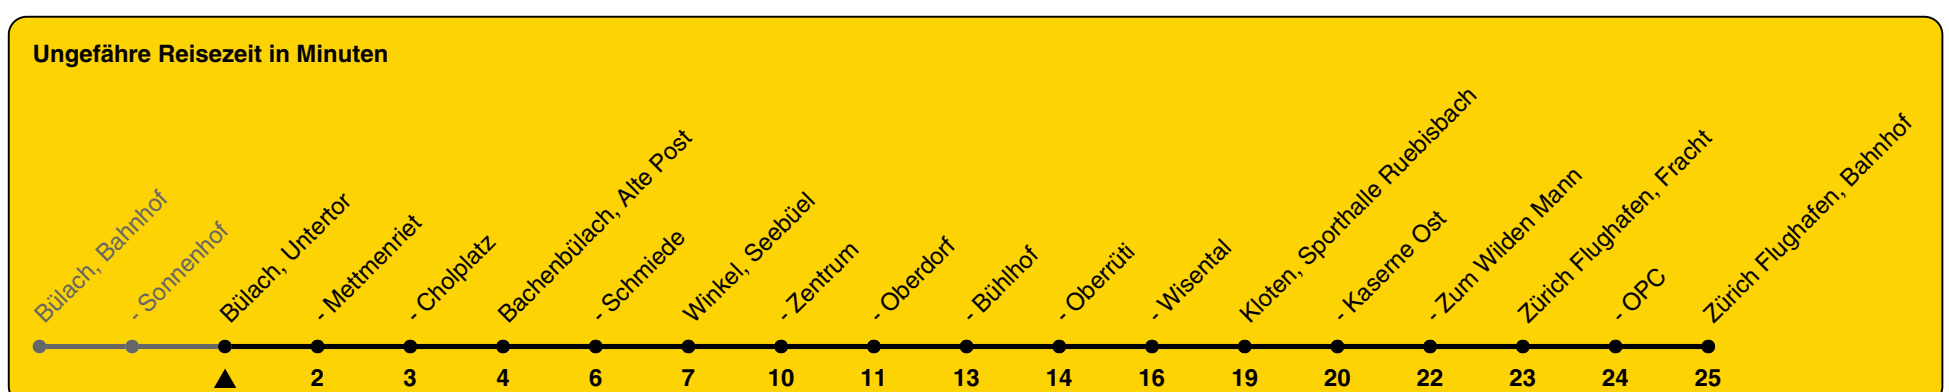

530

ZVV-Contact 0800 988 988 | zvv.ch

Zum Live-Fahrplan

Untertor

Richtung Zürich Flughafen, Bahnhof

h	Montag - Freitag	Samstag	Sonn- und Feiertag
4	56	56	56
5	41	41	26 56
6	41	11 41	41
7	11 41	11 41	11 41
8	11 41	11 41	11 41
9	11 41	11 41	11 41
10	11 41	11 41	11 41
11	11 41	11 41	11 41
12	11 41	11 41	11 41
13	11 41	11 41	11 41
14	11 41	11 41	11 41
15	11 41	11 41	11 41
16	11 41	11 41	11 41
17	11 41	11 41	11 41
18	11 41	11 41	11 41
19	11 41	11 41	11 41
20	11 41	11 41	11 41
21	11 41	11 41	11 41
22	11 41	11 41	11 41
23	11 41	11 41	11 41
0	11 41a	11 41a	11 41a

a) bis Winkel, Seebüel

Als Feiertage gelten: 25./26. Dez., 1./2. Jan., Karfreitag, Ostermontag, 1. Mai, Auffahrt, Pfingstmontag, 1. Aug.

Gültig von 10.12.2023 bis 14.12.2024

GEMEINSAM VORWÄRTS.

25.10.2023